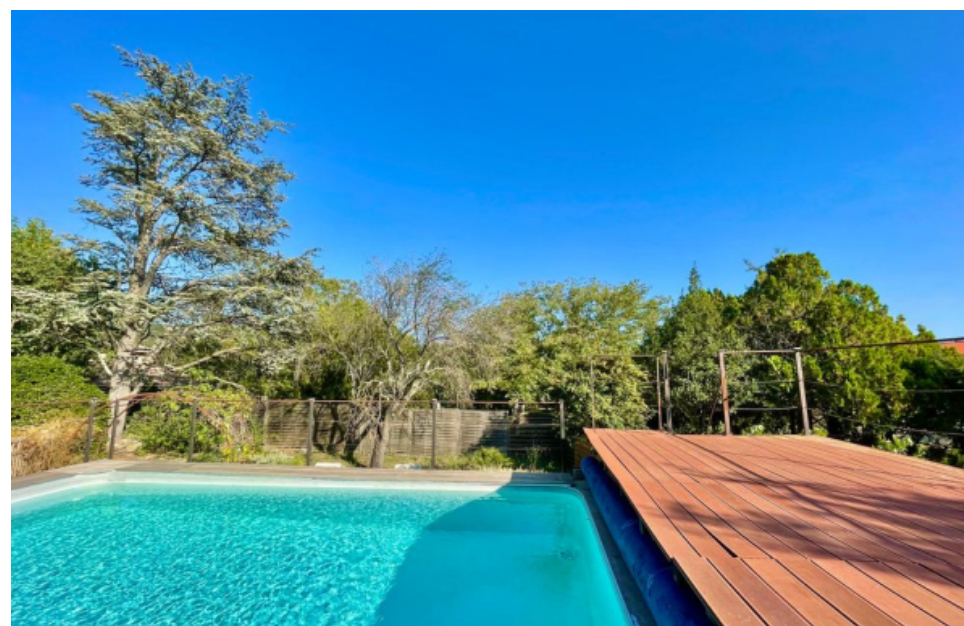

Votre agence l'immobilier chez cecile vous propose à la vente cette bastide en pierre d'environ 400m², construite dans les années 1860 sur un terrain plat et CLôt d'environ 14 218m². Cette propriété de caractère bénéficie d'une superbe vue sur le village de fayence, elle est à proximité immédiate à pied des commodités et des écoles. Elle se compose actuellement de 4 appartements pouvant être reliés très facilement. Un studio d'environ 30m², un premier 4 pièces d'environ 90m², un second 4 pièces d'environ 100m² et un 2/3 pièces mansardé d'environ 140m² de surface au sol. Sa charmante piscine d'environ 7x8m, idéalement exposé, a été créé à partir d'un bassin en pierre. De nombreuses Dépendances complètent ce bien: un atelier d'environ 130m², de nombreux carports, de nombreux espaces de stockage. Actuellement propriété équestre, vous y trouverez une carrière de 60x20m ombragé avec système d'éclairage, une seconde carrière de 60x 20m avec sol fibré et arrosage, une écurie de 3 boxs à chevaux (2 de 3x6m et 1 de 3,5x3,5m), une sellerie, un abri à foin, une douche extérieure avec sol en caoutchouc et un forage avec réserve d'eau de 5 000l. Proche des sentiers de balade. Accès facile pour ...

L'IMMOBILIER CHEZ CECILE

3 boulevard de Turrettes - 83440 FAYENCE

[Contacter l'agence](#)

[Voir tous les biens de cette agence](#)