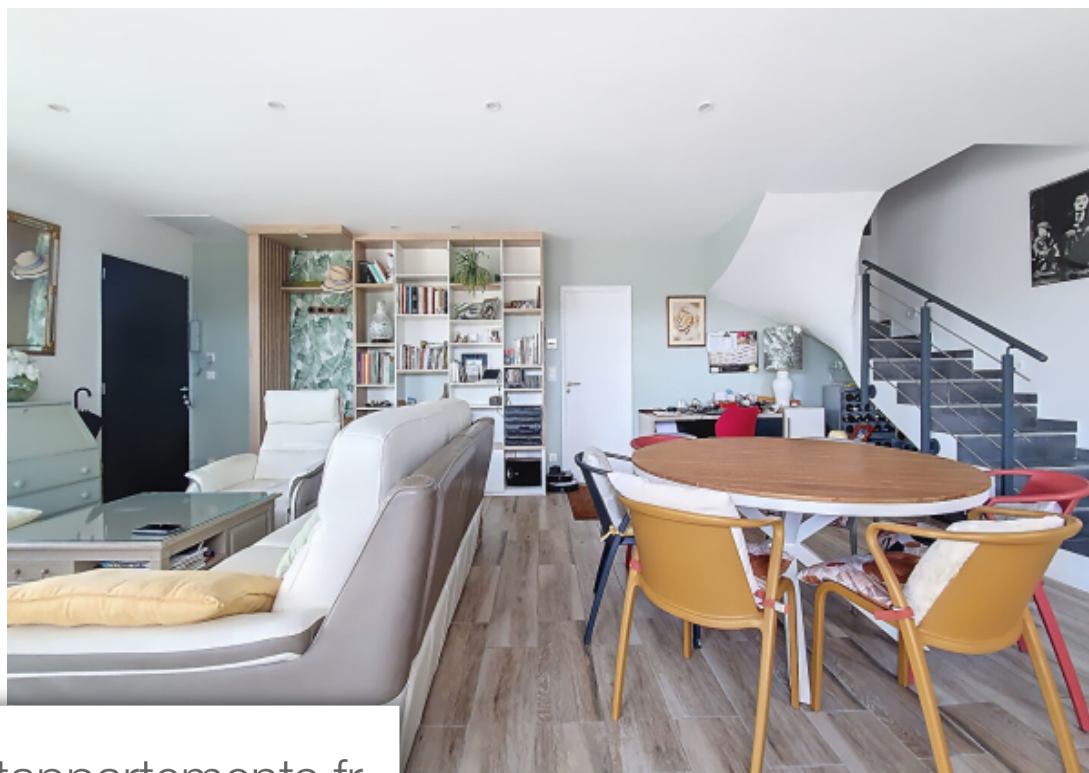

www.maisonsetappartements.fr