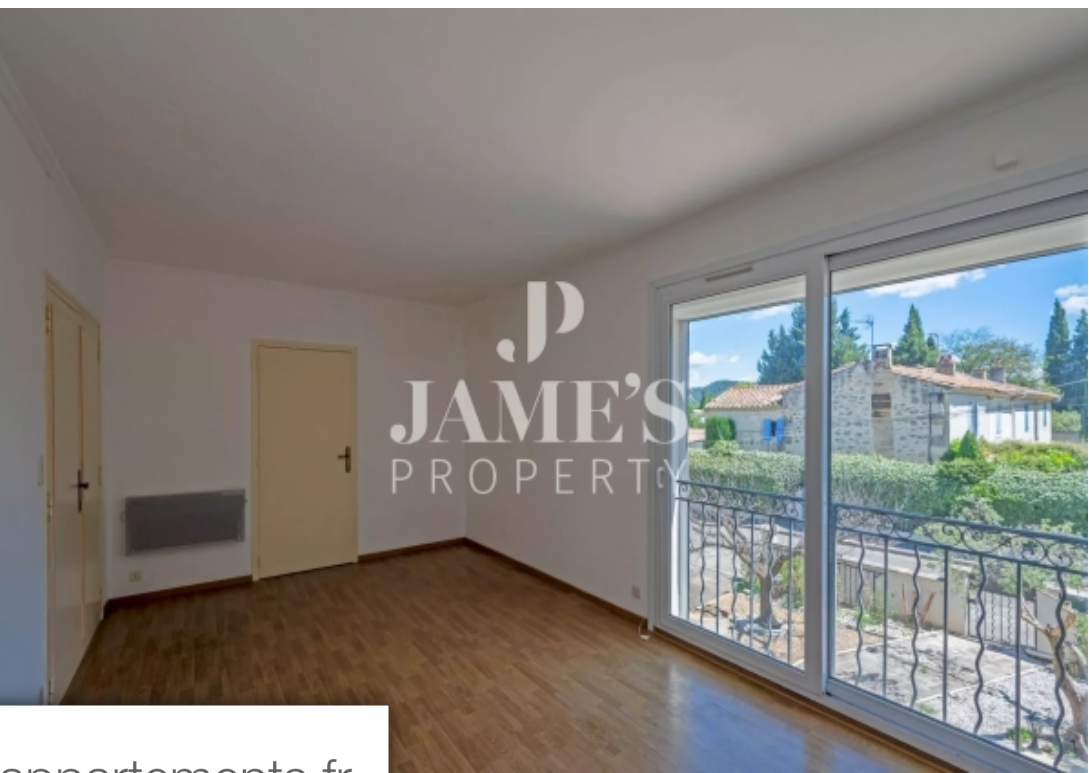

www.maisonsetappartements.fr