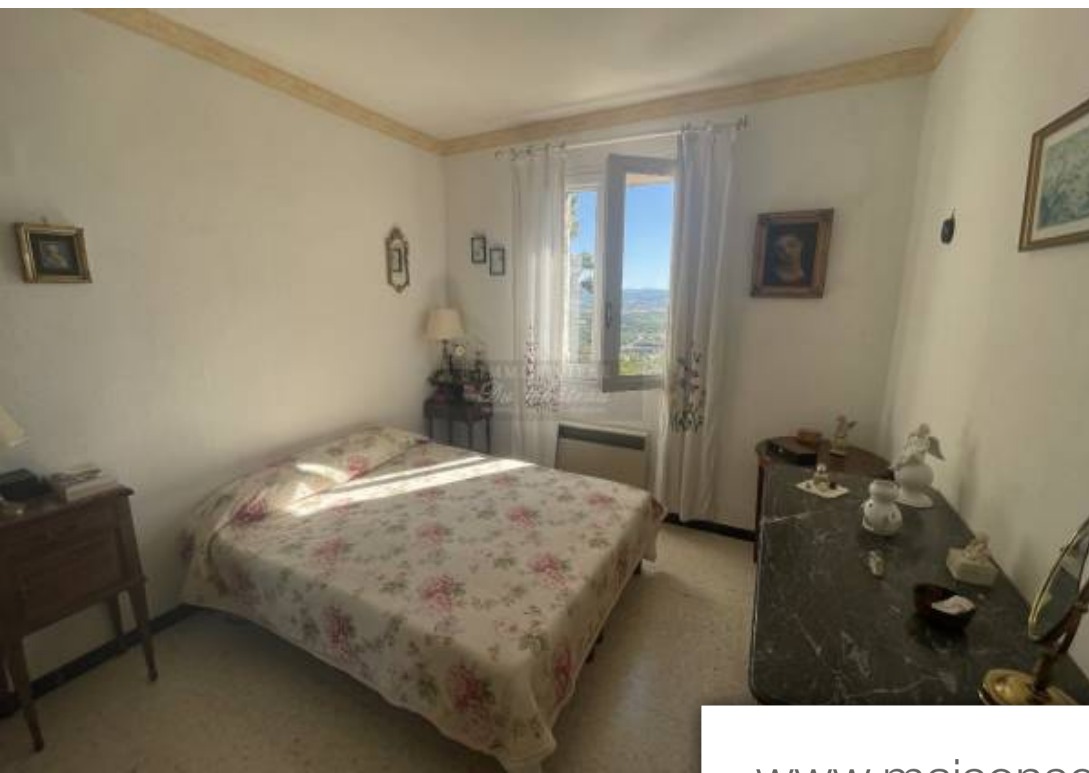

www.maisonsetappartements.fr