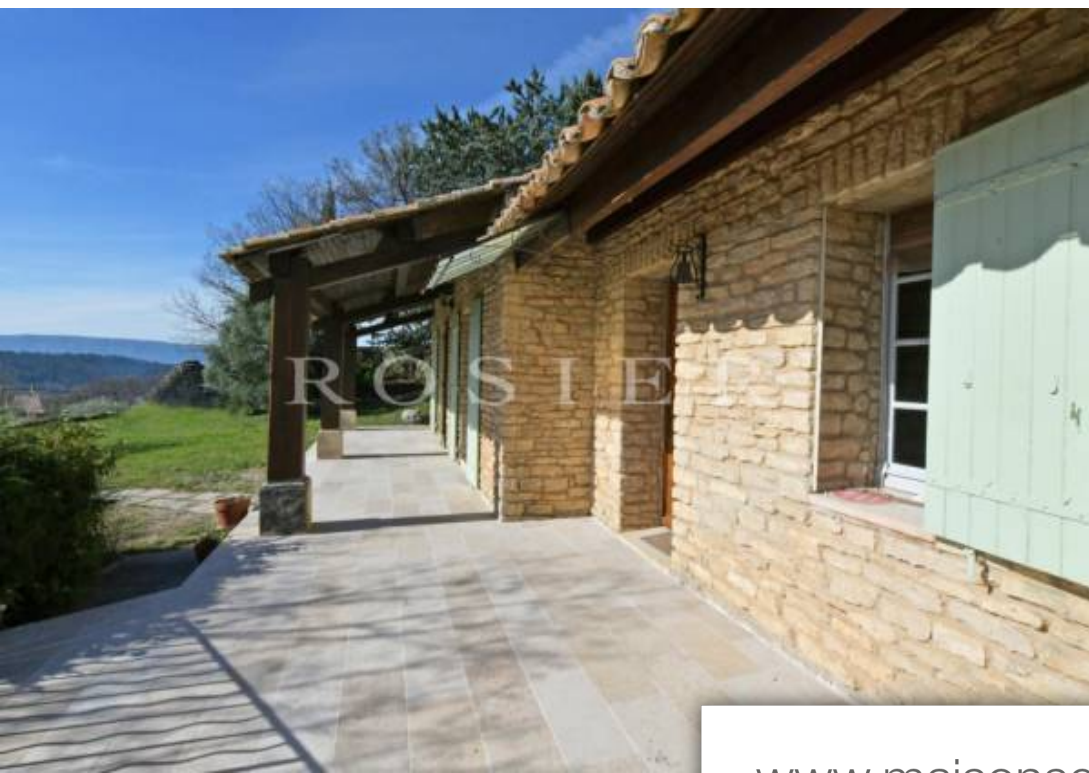

www.maisonsetappartements.fr