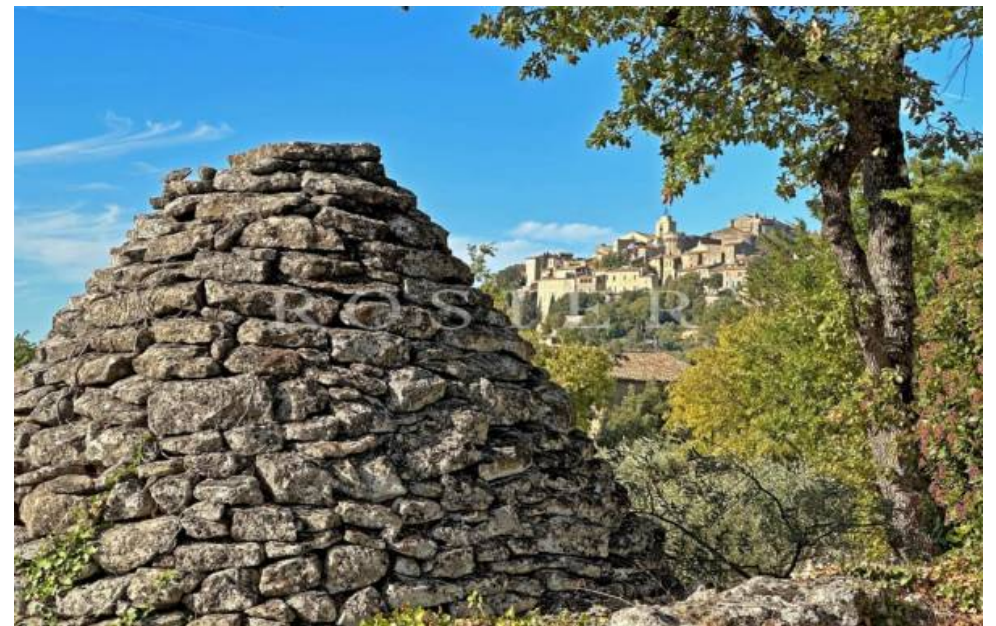

Il s'agit d'une propriété située au calme dans un quartier résidentiel sur les contreforts du village de Gordes, à 1,3 km de la place du château, comprenant une maison à usage d'habitation en position dominante et orientée sud-est. Depuis l'entrée de la propriété un petit chemin en béton serpente jusqu'à une aire de stationnement située en contrebas de la maison, elle-même construite sur la partie haute du terrain. Elle offre une surface totale utilisable d'environ 168 m² et a été construite en 1973. Elle est recouverte en pierres du pays et comprend un niveau principal de plain-pied. Depuis la ...

This is a property quietly located in a residential area on the foothills of the village of Gordes, 1.3 km from the Place du Château, comprising a residential house in a dominant position and facing south-east. From the entrance to the property a small concrete path winds up to a parking area located below the house, itself built on the upper part of the land. It offers a total usable surface area of approximately 168 m² and was built in 1973. It is covered in local stone and includes two levels. From the terrace on the main facade you enter a large entrance hall with cloakroom and guest ...

ROSIER

Place du Château - 84220 GORDES

[Contacter l'agence](#)

[Voir tous les biens de cette agence](#)