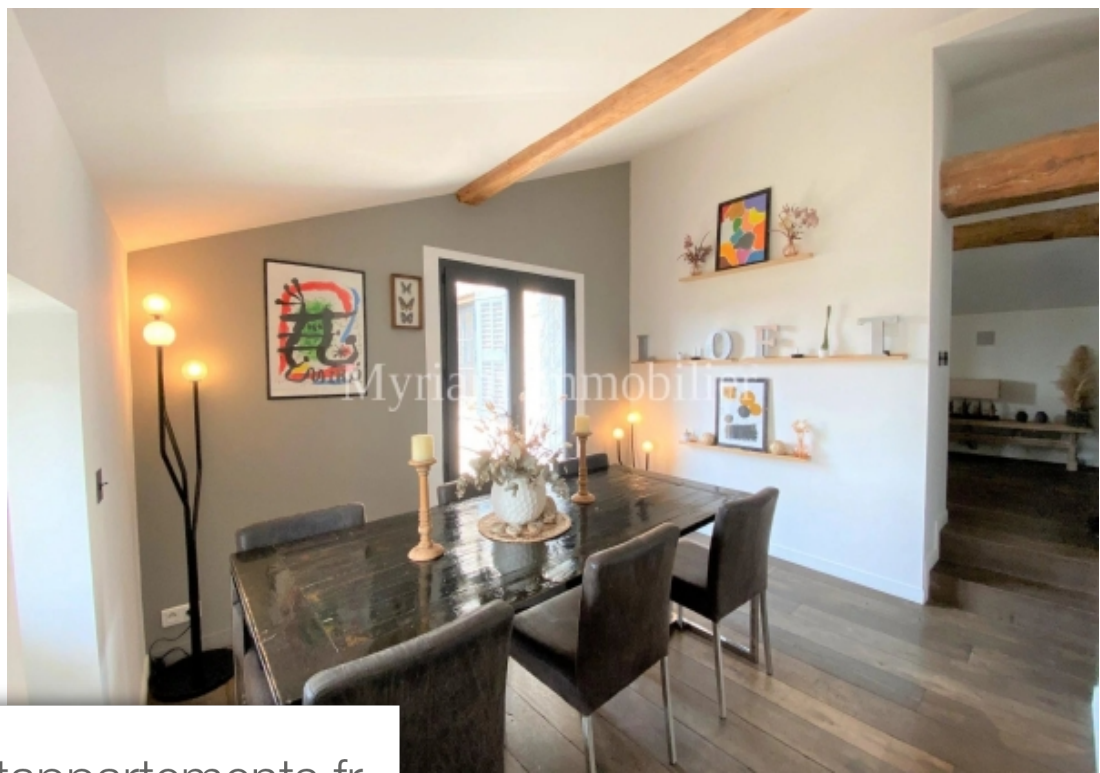

www.maisonsetappartements.fr