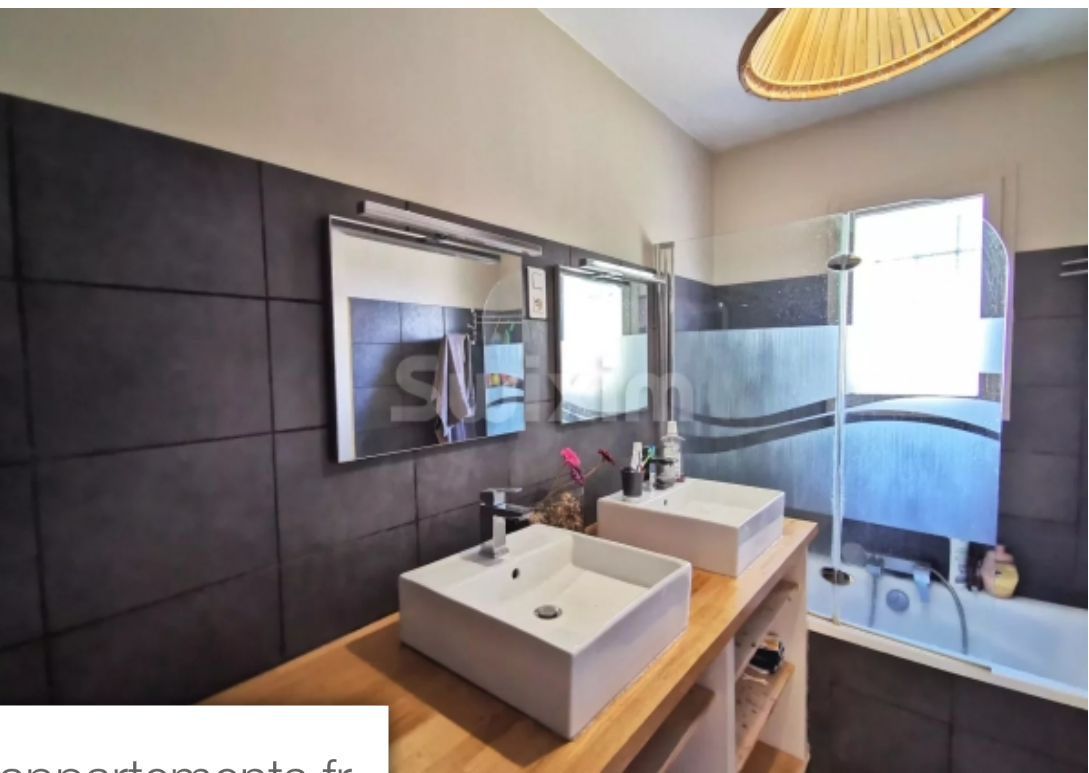

www.maisonsetappartements.fr