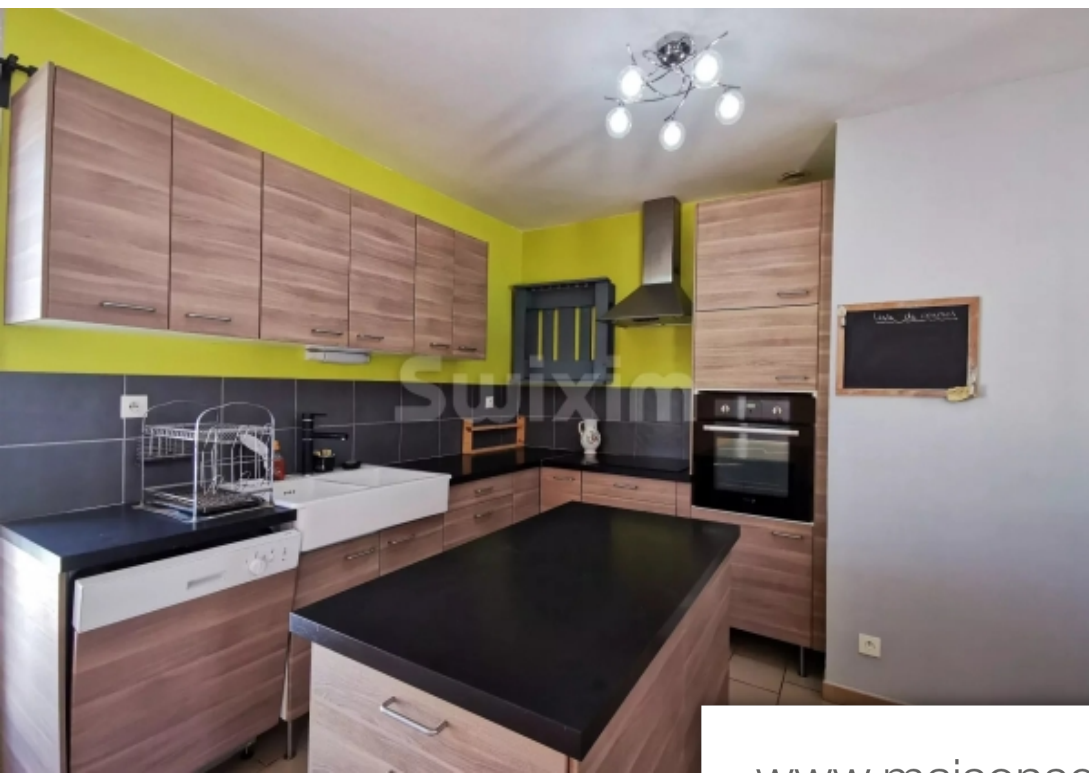

www.maisonsetappartements.fr