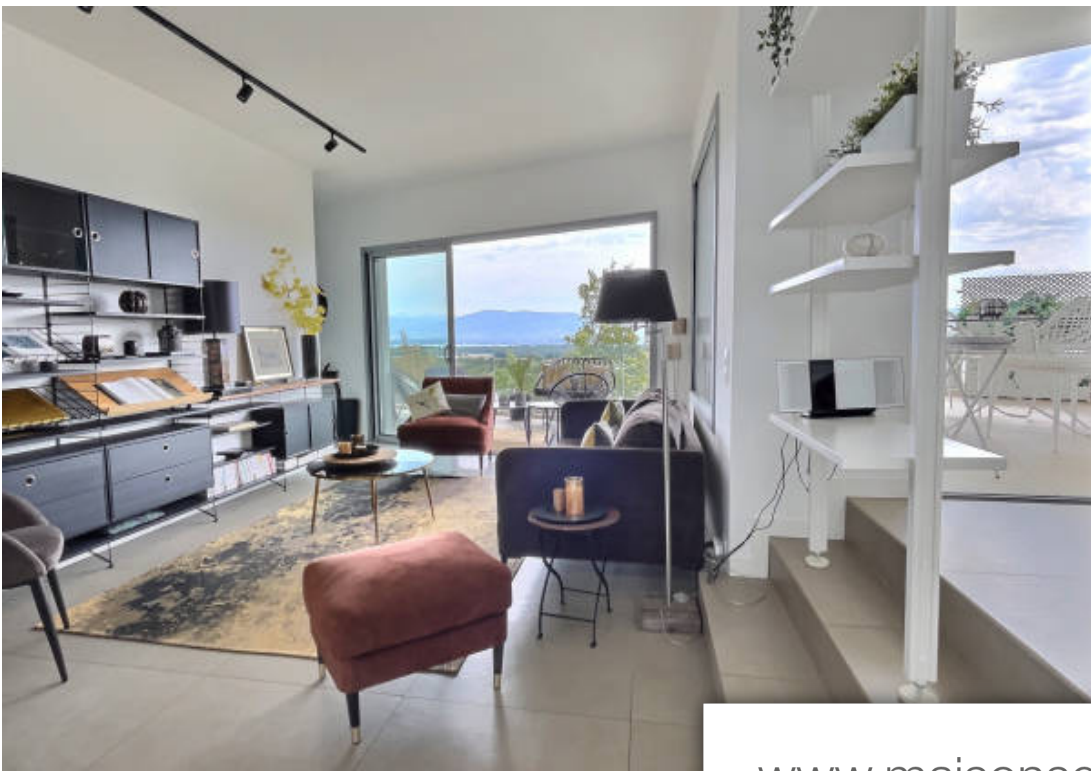

www.maisonsetappartements.fr