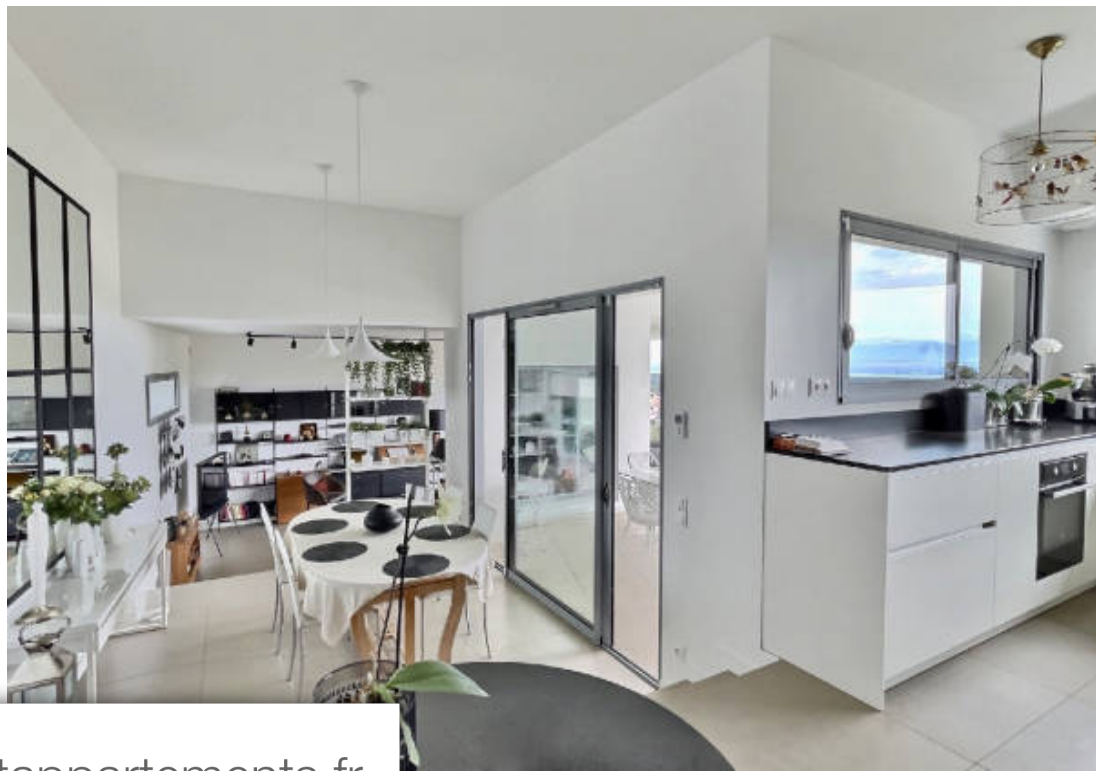

www.maisonsetappartements.fr