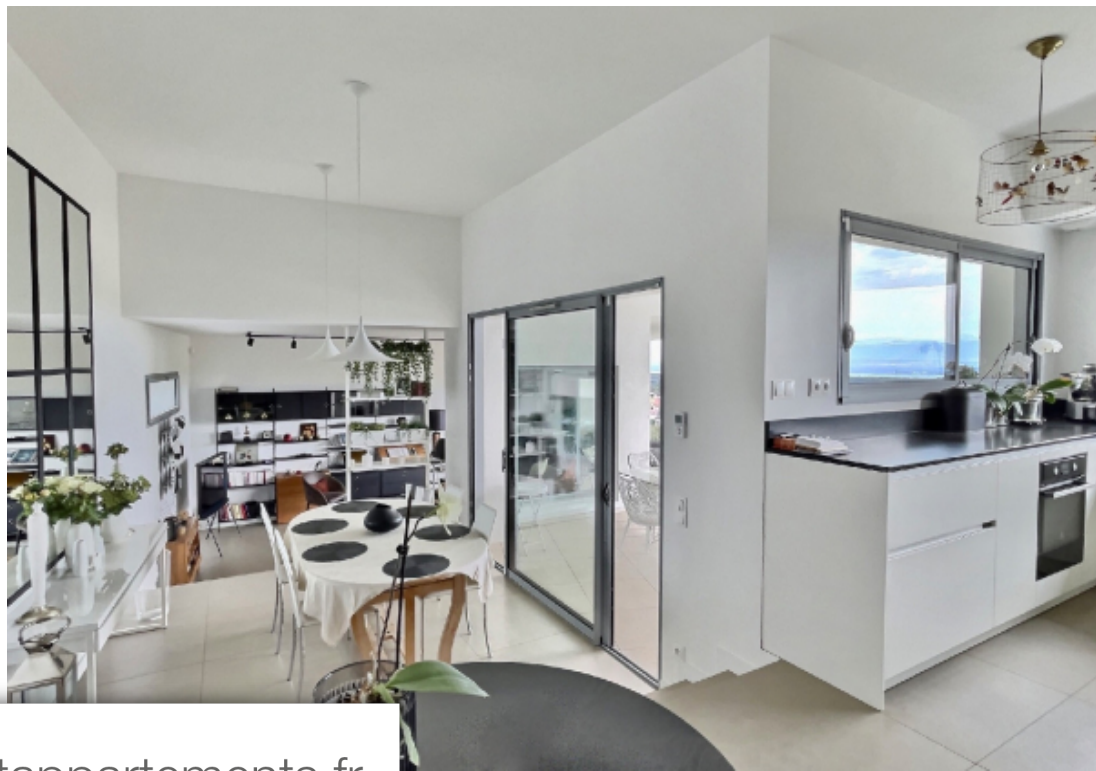

www.maisonsetappartements.fr