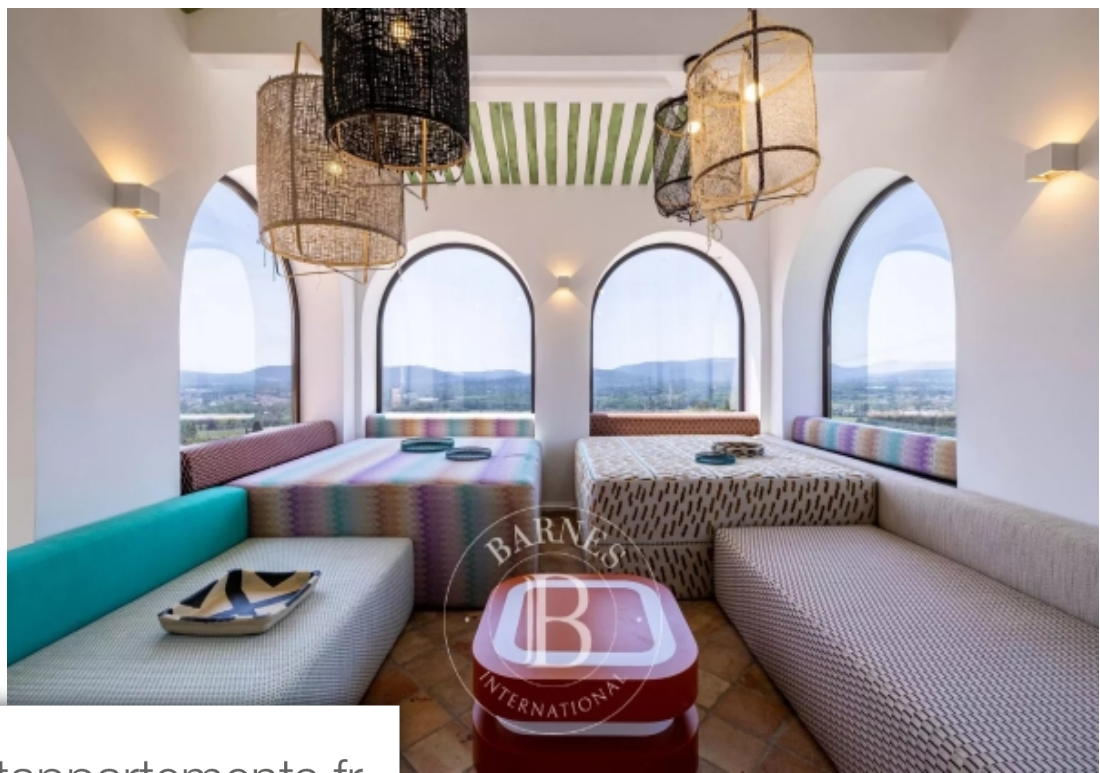

www.maisonsetappartements.fr