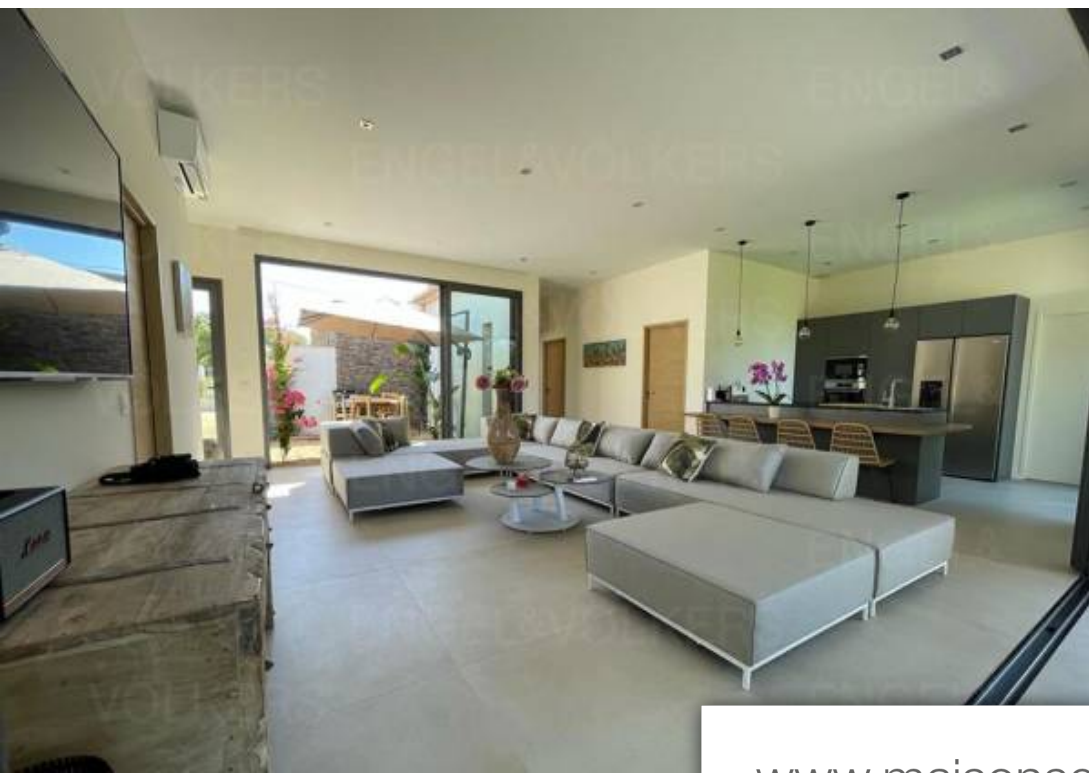

www.maisonsetappartements.fr