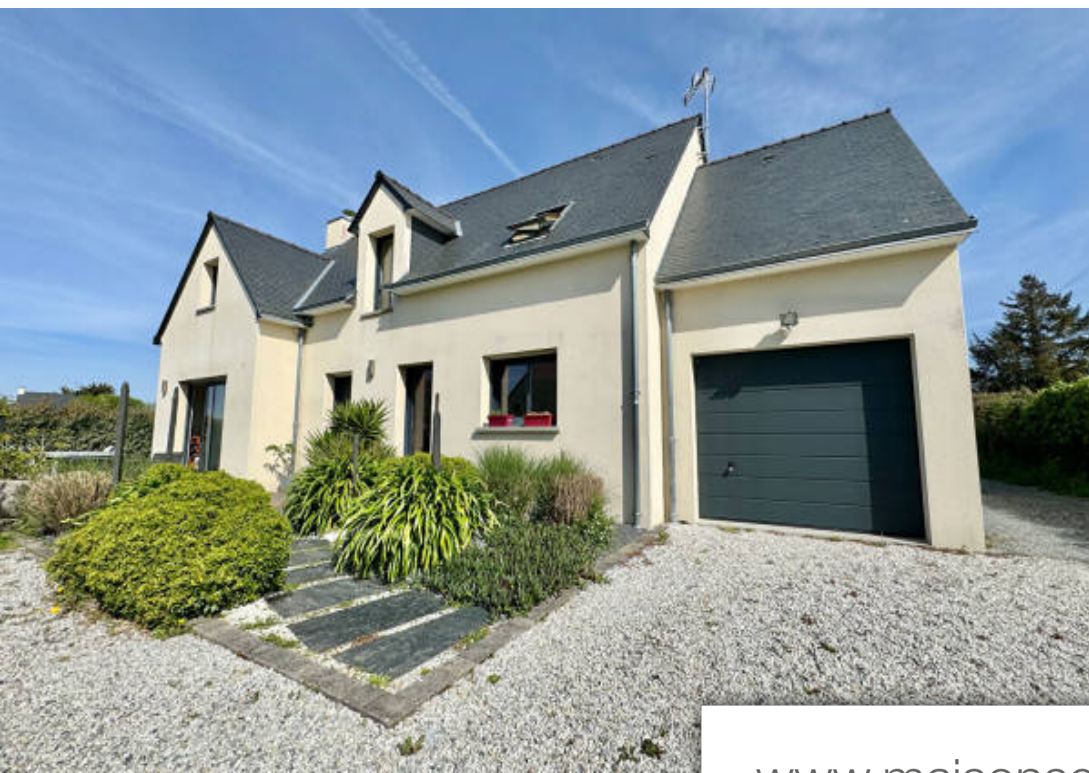

www.maisonsetappartements.fr