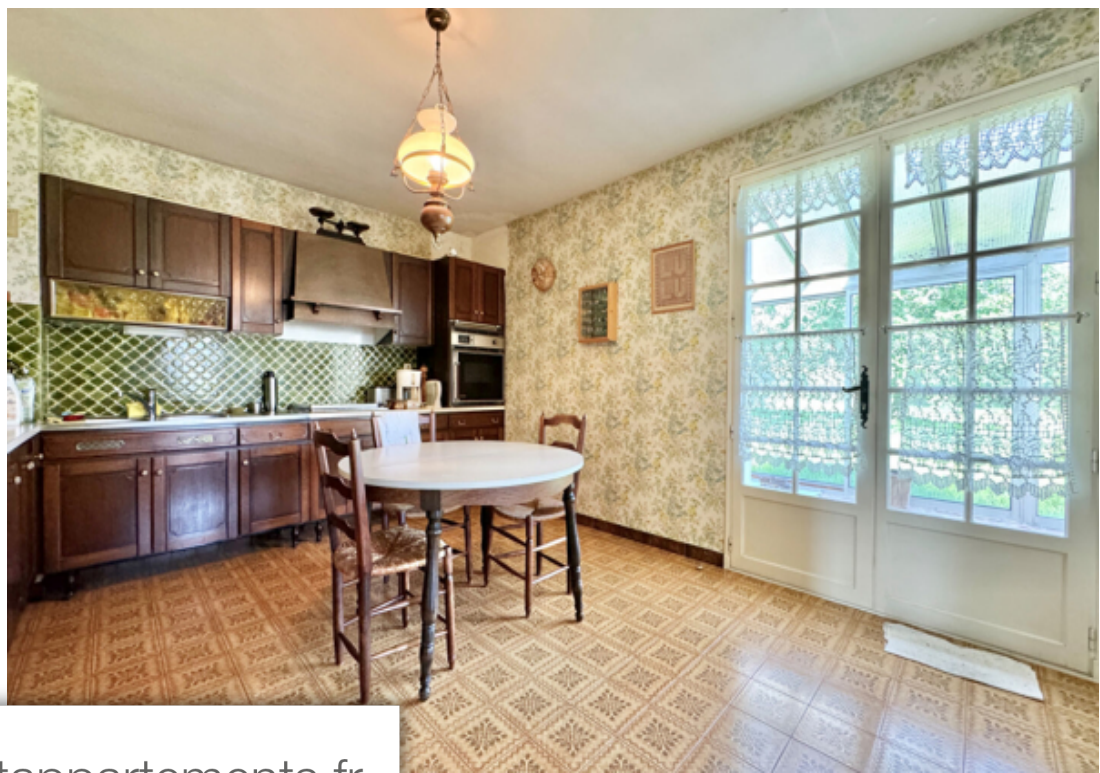

www.maisonsetappartements.fr