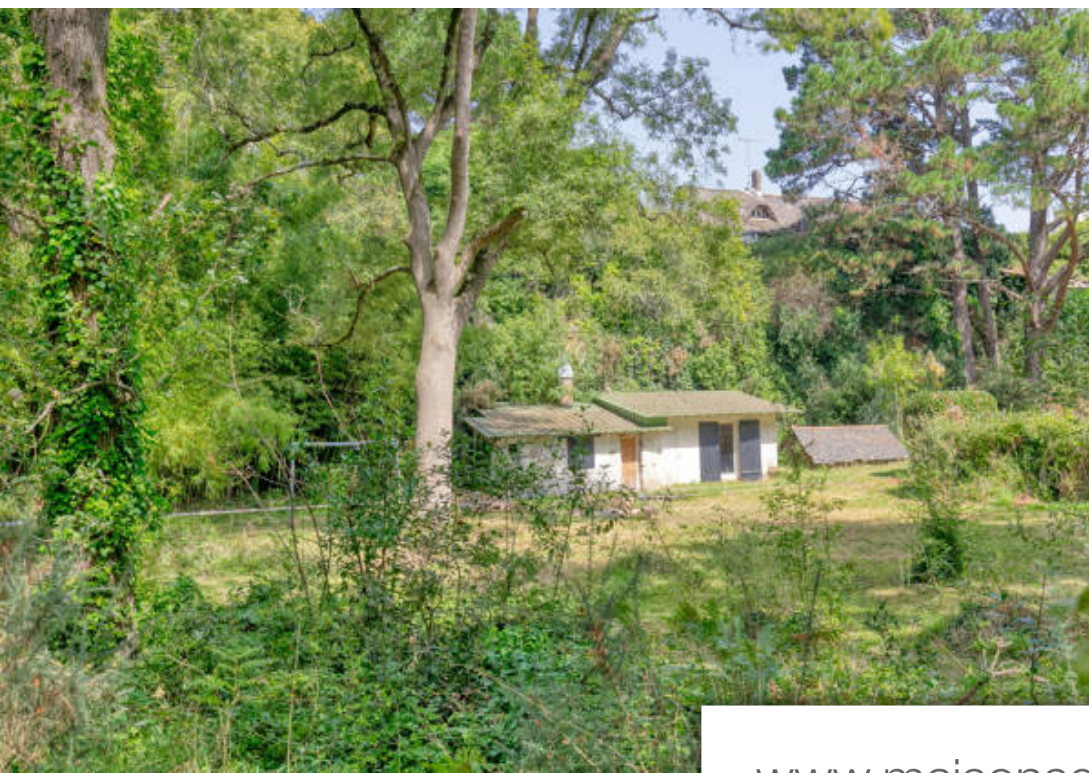

www.maisonsetappartements.fr