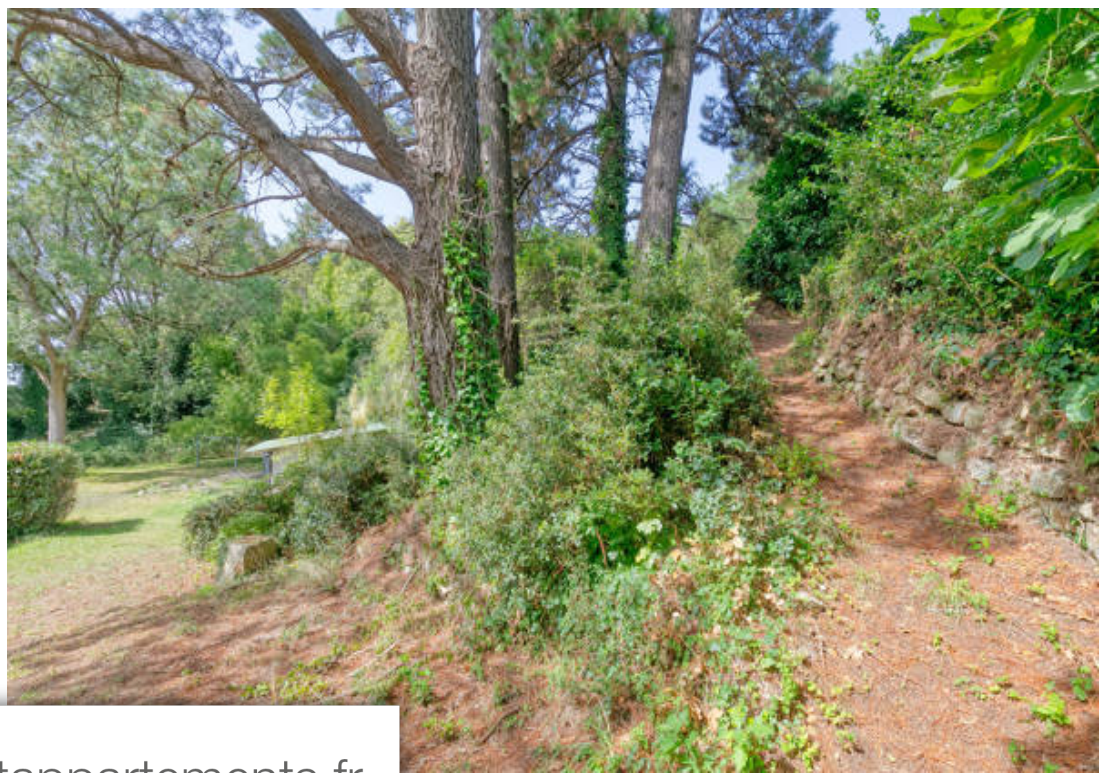

www.maisonsetappartements.fr