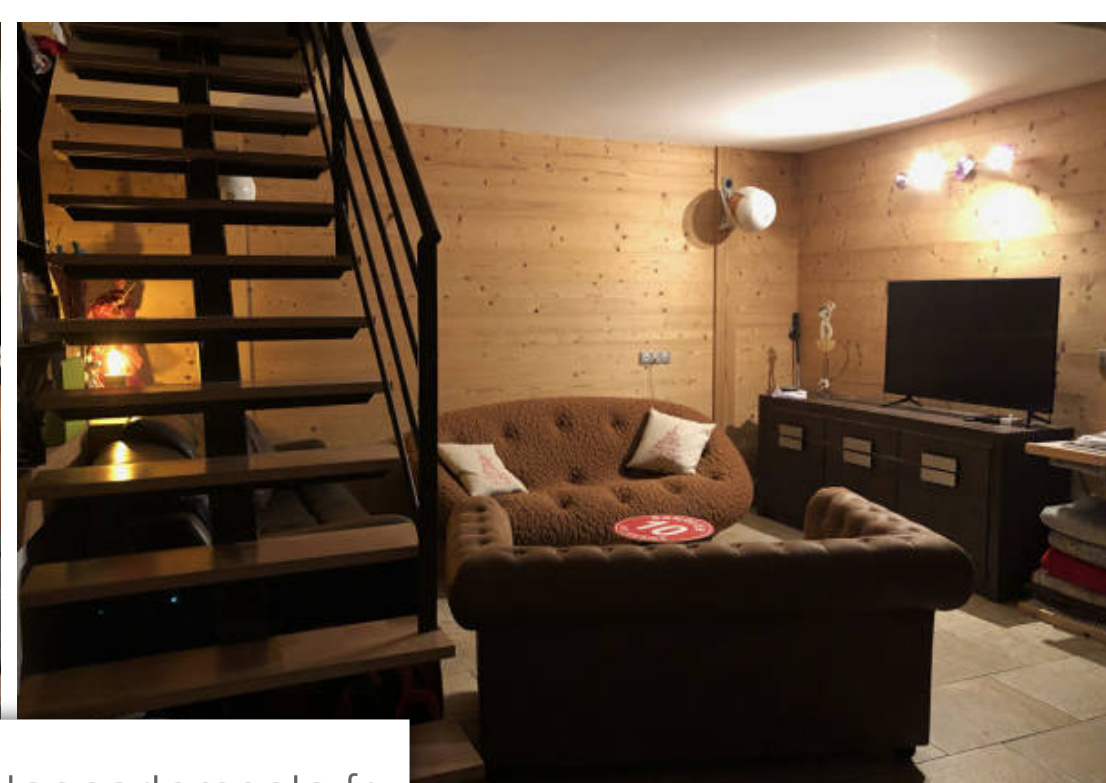

www.maisonsetappartements.fr