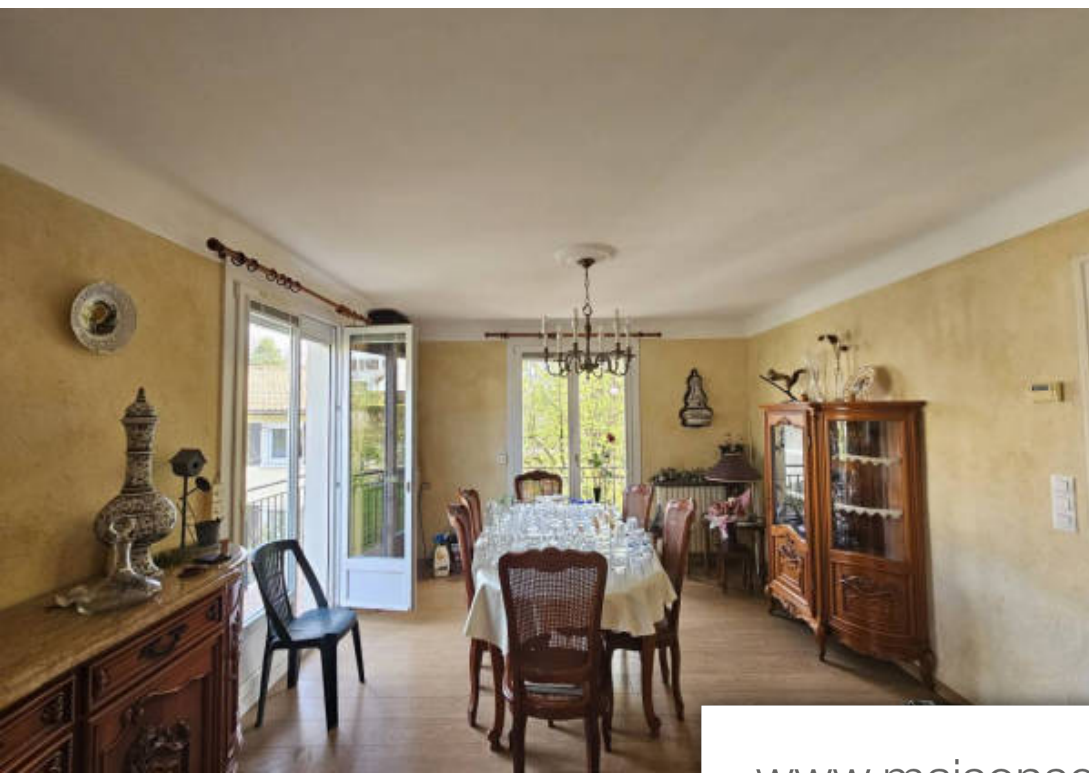

www.maisonsetappartements.fr