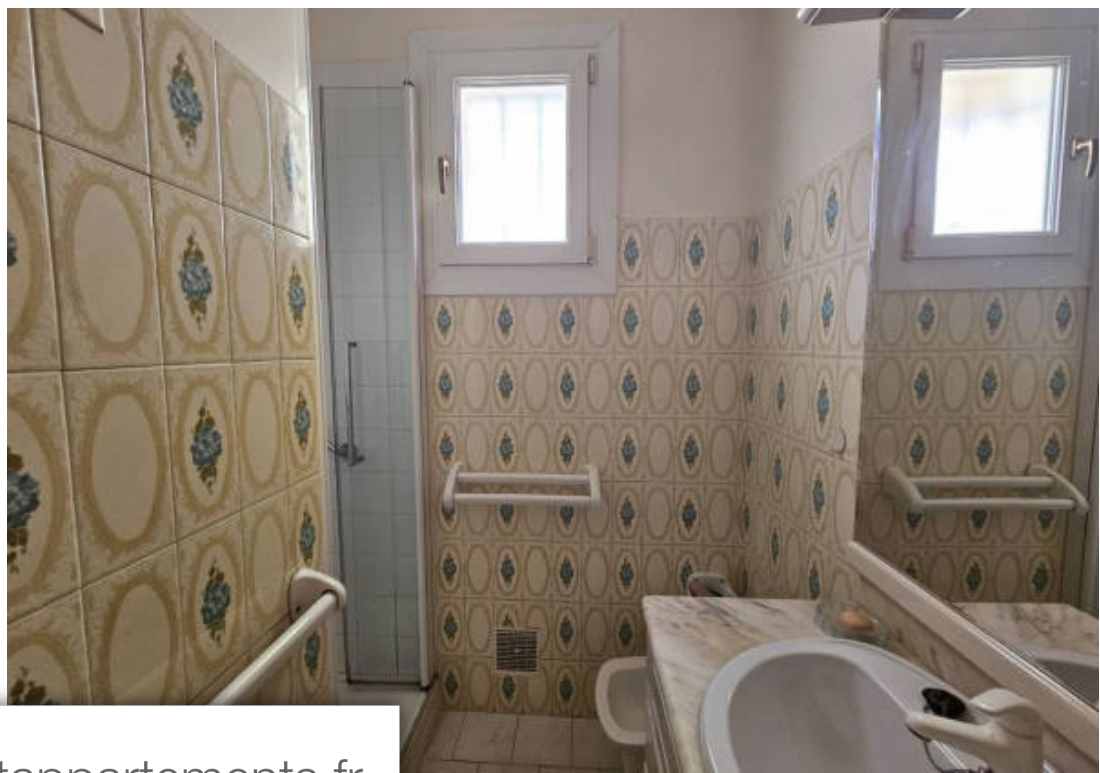

www.maisonsetappartements.fr