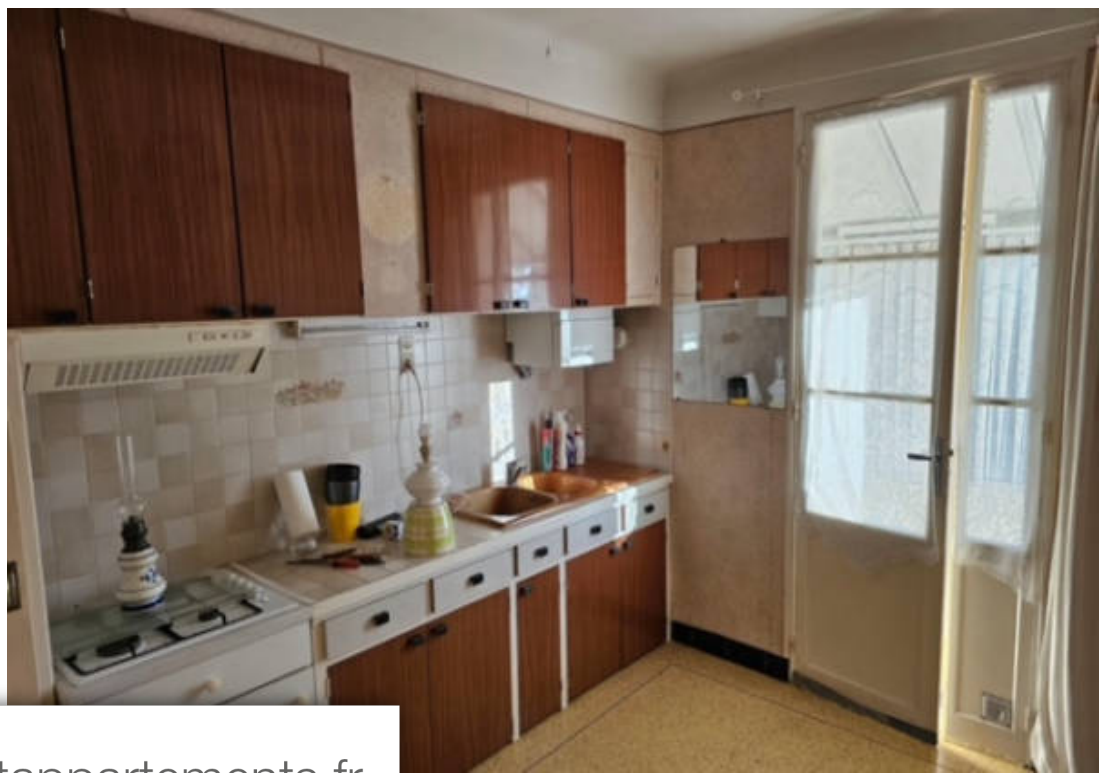

www.maisonsetappartements.fr