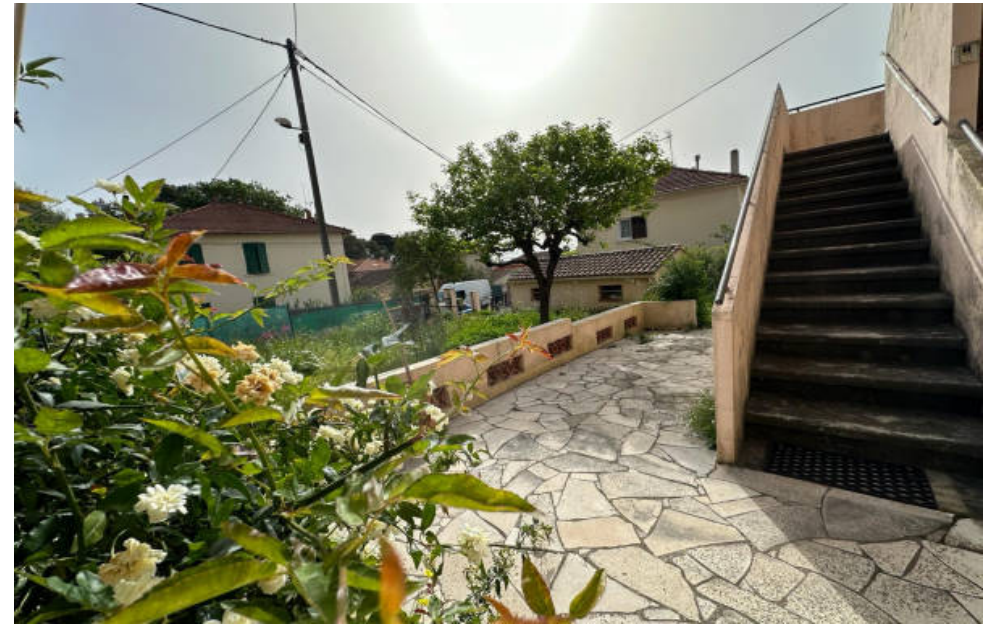

Hyeres est- idéal pour 2 familles - proche de toutes les commodités, maison des années 1930 de 122 m2 sur une parcelle de 507m2. Elle est composé de deux appartements de type 3 en rez-de-jardin, et type 4 au 1er étage. Deux entrées indépendantes, deux garages, deux ateliers et une cave ommunue complètent l'ensemble. Travaux à prévoir. Très beau potentiel. Copropriété de 2 lots. Taxe foncière 2000eur environ. Les informations sur les risques auxquels ce bien est exposé sont disponibles sur le site géorisques : [www. Georisques. Gouv. Fr](http://www.Georisques.Gouv.Fr) prix : 428 000 eur accès immobilier hyères pour plus d'informations appelez le 04 94 23 73 94 email: site:

ACCES IMMOBILIER

10 bis av Marechal Lyautey - 83400 HYÈRES

[Contacter l'agence](#)

[Voir tous les biens de cette agence](#)