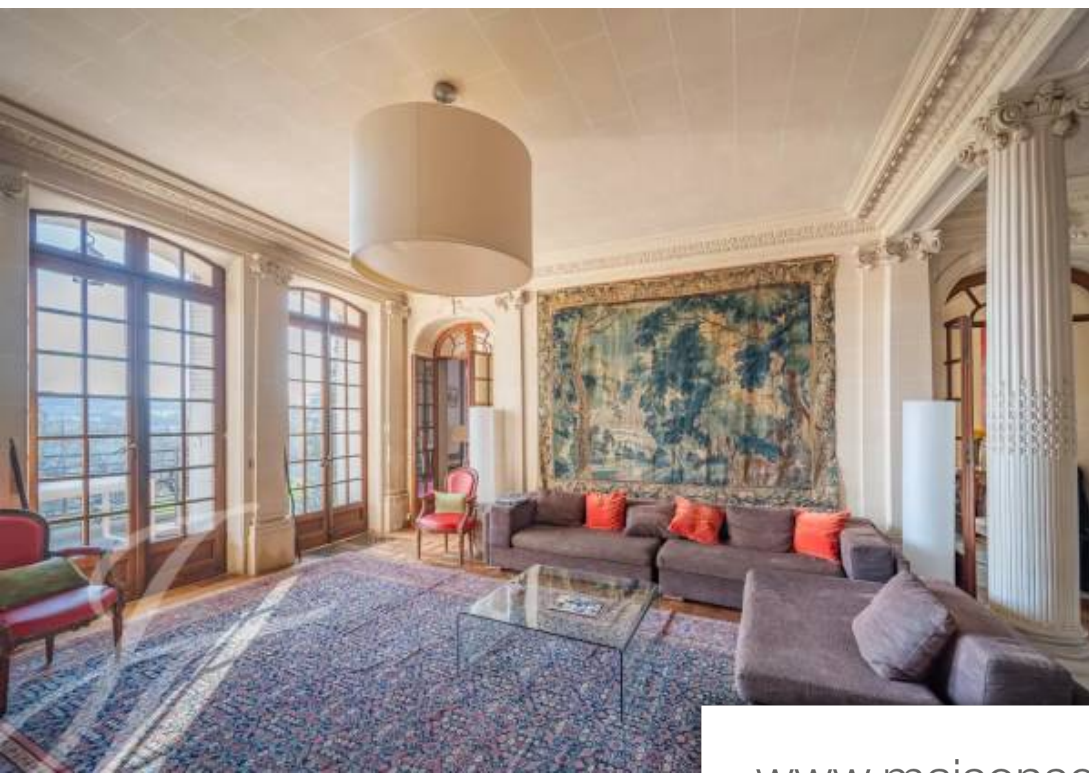

www.maisonsetappartements.fr