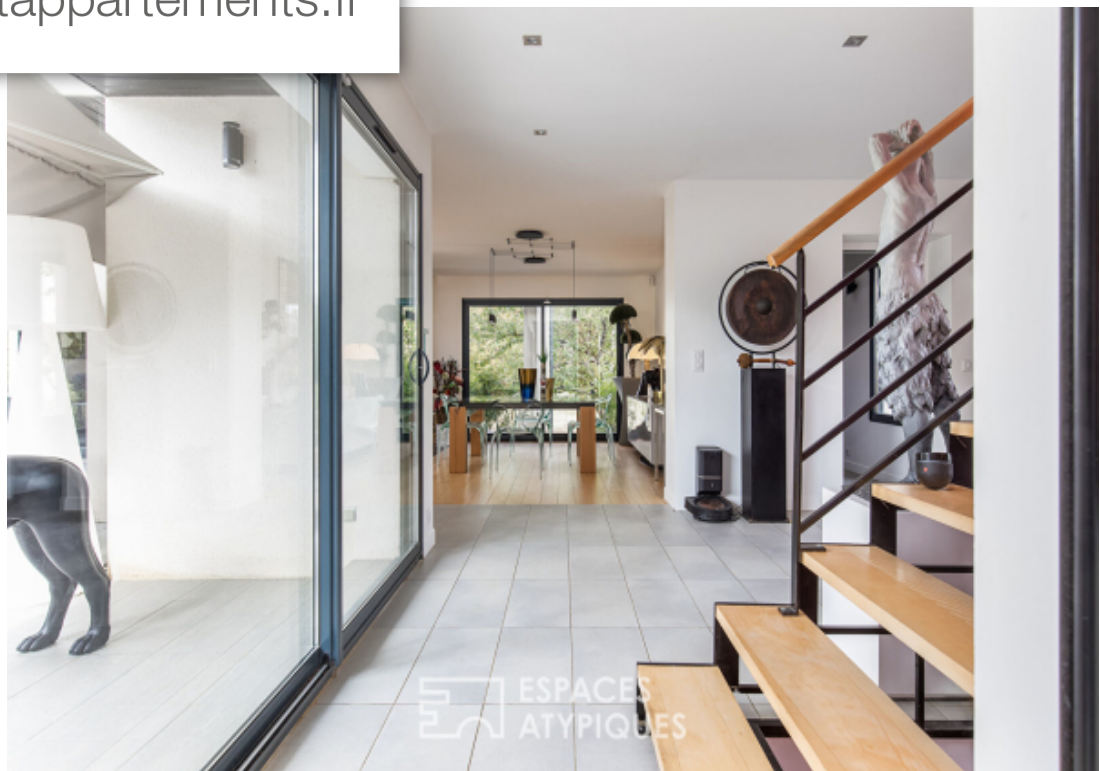

ESPACES
ATYPIQUES