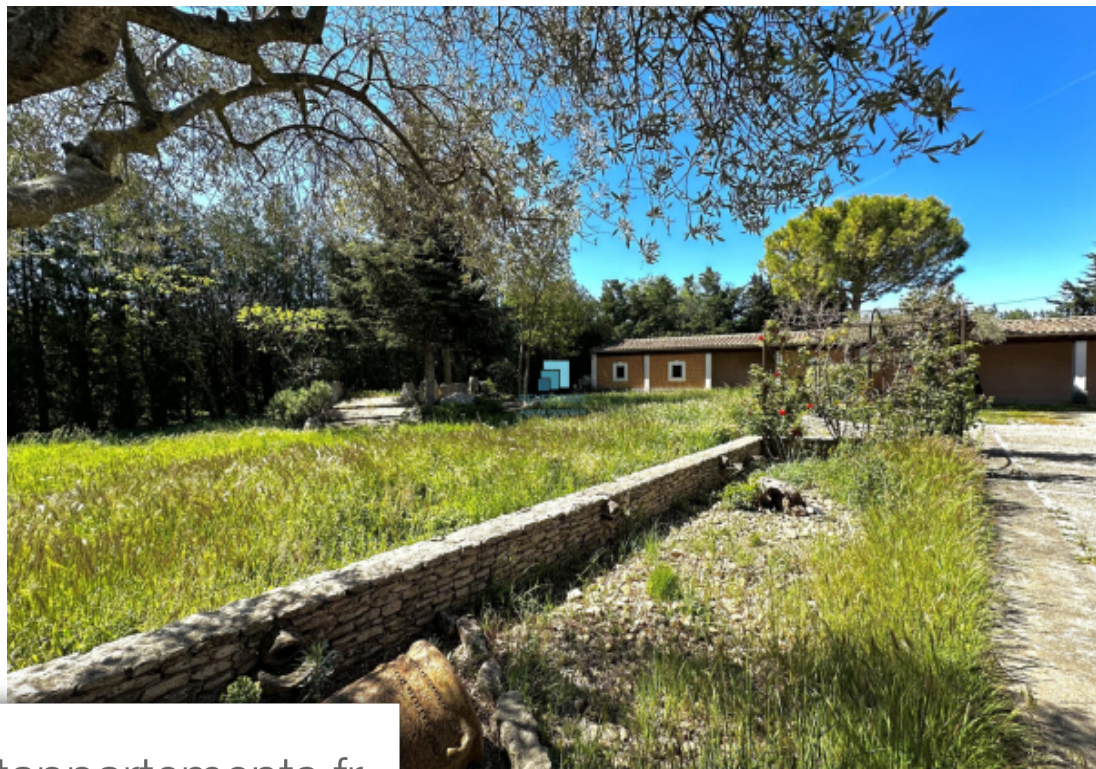

www.maisonsetappartements.fr