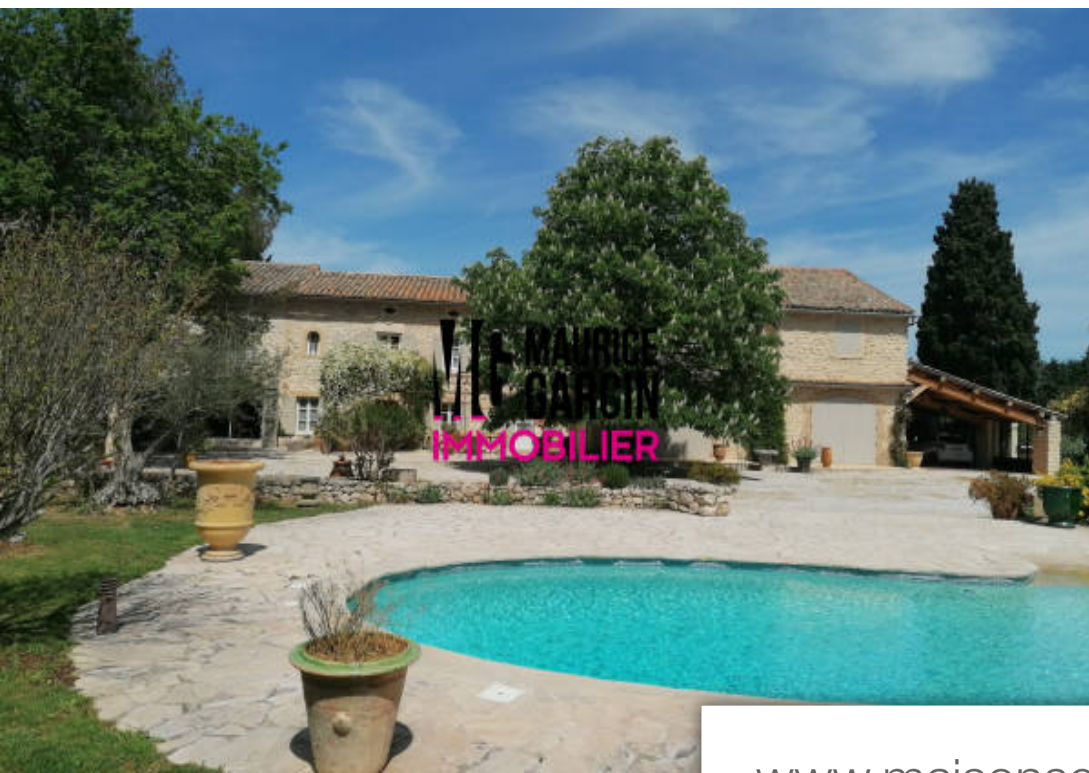

www.maisonsetappartements.fr