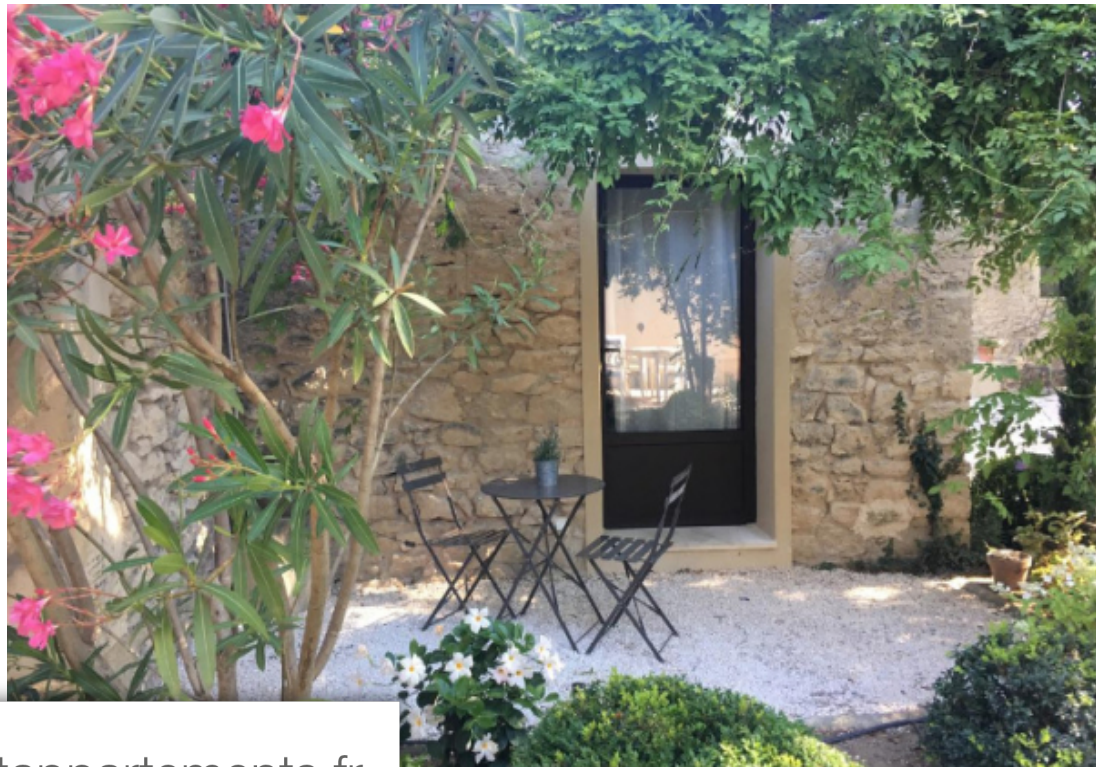

www.maisonsetappartements.fr