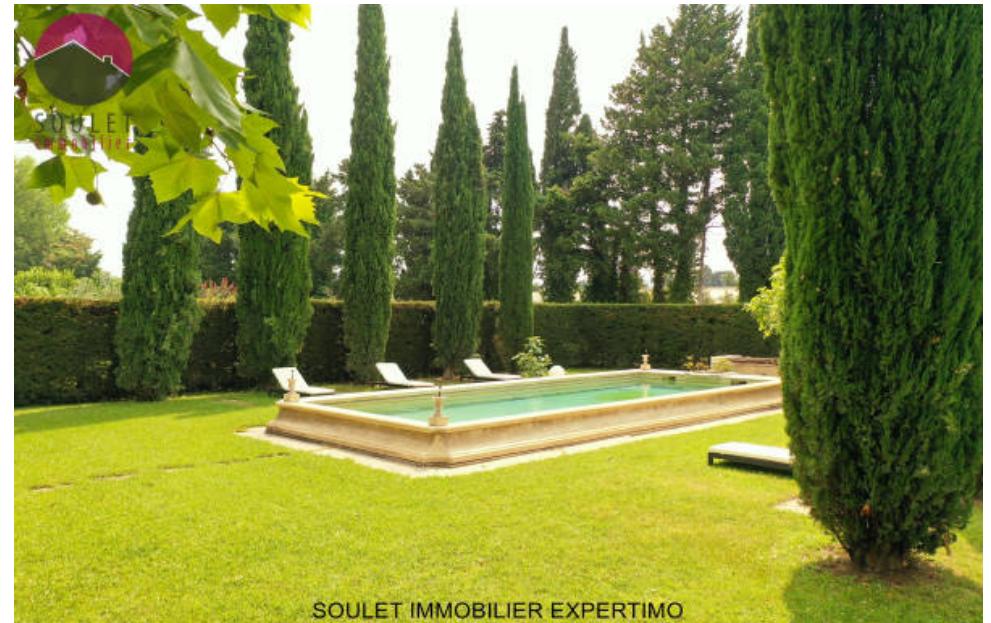

Une vie de château en provence .... Au coeur de la campagne à 10 mn de l'isle sur la sorgue.. Magnifique propriété, entièrement rénové de 390 m2, vaste salon de 45 m2, séjour cuisine, 4 chambres en suites. Le plus: un atelier d'artiste avec possibilité de créer un appartement indépendant. Parc de 2360 m2 avec piscine. Un bien d'exception au coeur du luberon pour une activité d' accueil de charme ou une grande maison de famille. A visiter sans tarder. Contact olivier torck 06 62 13 08 35 agent commercial soulet immobilier-expertimo , rcs 482182904 avignon,honoraires charge vendeur. Cette annonce vous est proposé par soulet immobilier - ei - norsac: 482182904 , enregistré au greffe du tribunal de commerce de avignon - annonce rédigé et publié par un agent mandataire -

SOULET IMMOBILIER

223 route de carpentras - 84410 BEDOIN

[Contacter l'agence](#)

[Voir tous les biens de cette agence](#)