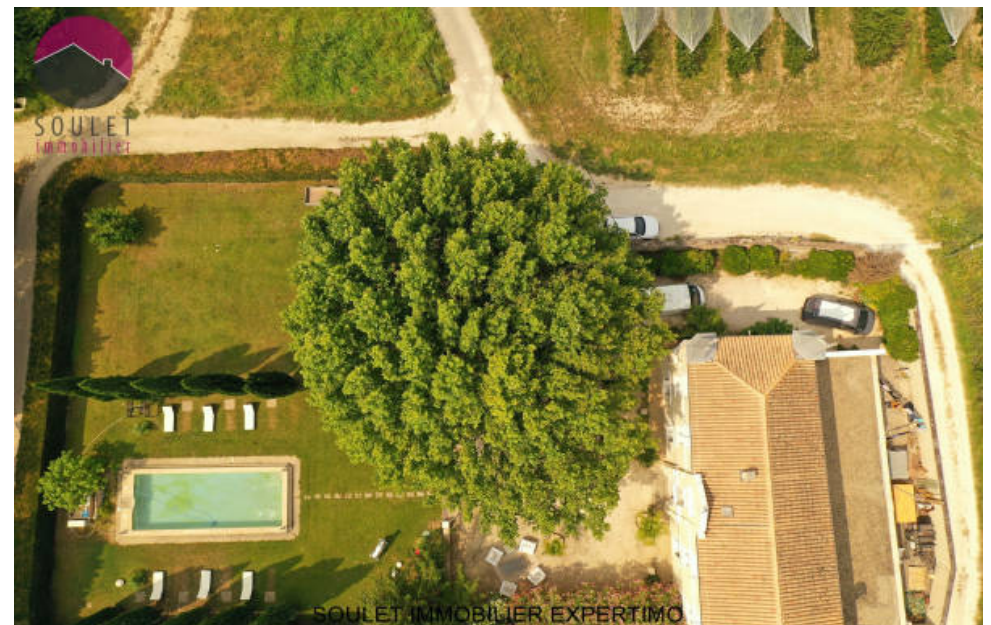

Une vie de château en provence .... Au coeur de la campagne à 10 mn de l'isle sur la sorgue.. Magnifique propriété, entièrement rénové de 390 m2, vaste salon de 45 m2, séjour cuisine, 4 chambres en suites. Le plus: un atelier d'artiste avec possibilité de créer un appartement indépendant. Parc de 2360 m2 avec piscine. Un bien d'exception au coeur du luberon pour une activité d' accueil de charme ou une grande maison de famille. A visiter sans tarder. Contact olivier torck 06 62 13 08 35 agent commercial soulet immobilier-expertimo , rcs 482182904 avignon,honoraires charge vendeur. Cette annonce vous est proposé par soulet immobilier - ei - norsac: 482182904 , enregistré au greffe du tribunal de commerce de avignon - annonce rédigé et publié par un agent mandataire -

SOULET IMMOBILIER

223 route de carpentras - 84410 BEDOIN

[Contacter l'agence](#)

[Voir tous les biens de cette agence](#)