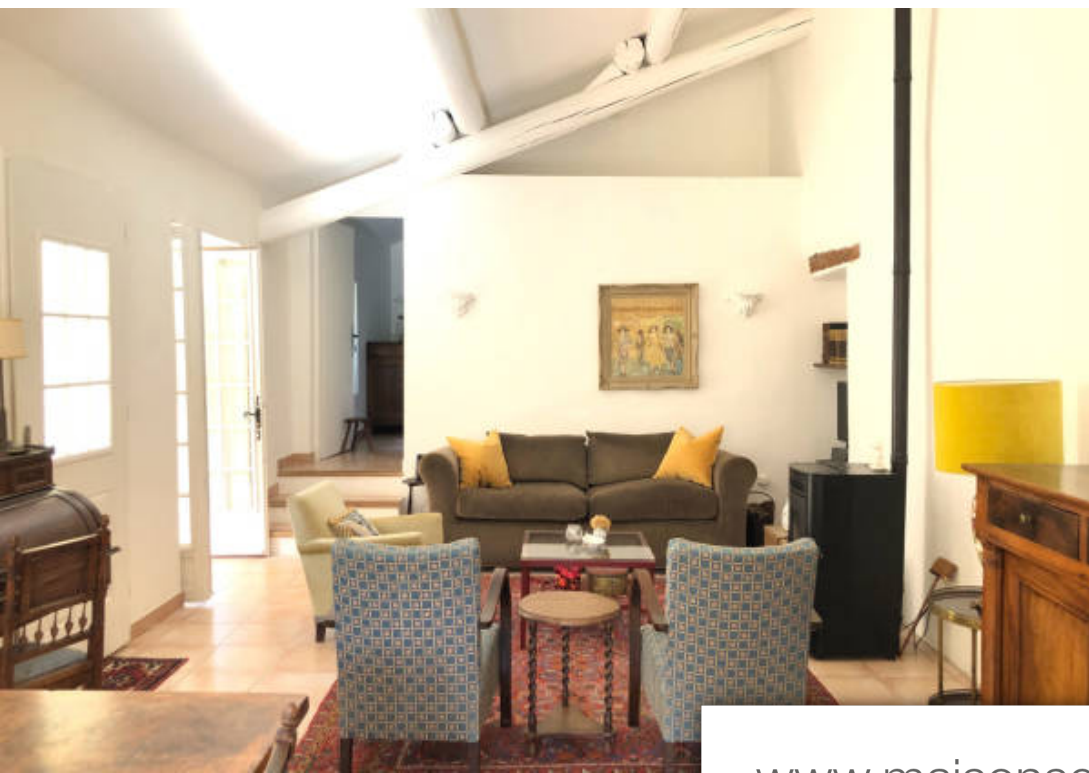

www.maisonsetappartements.fr