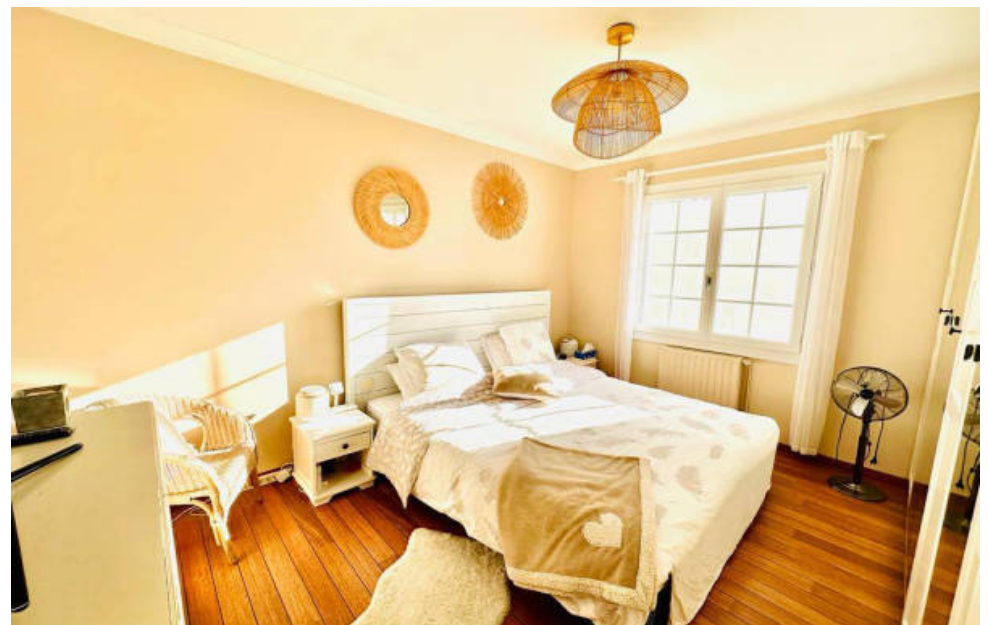

LAWSON IMMOBILIER

25 RUE DE STALINGRAD - 44500 ST-NAZAIRE

[Contacter l'agence](#)

[Voir tous les biens de cette agence](#)