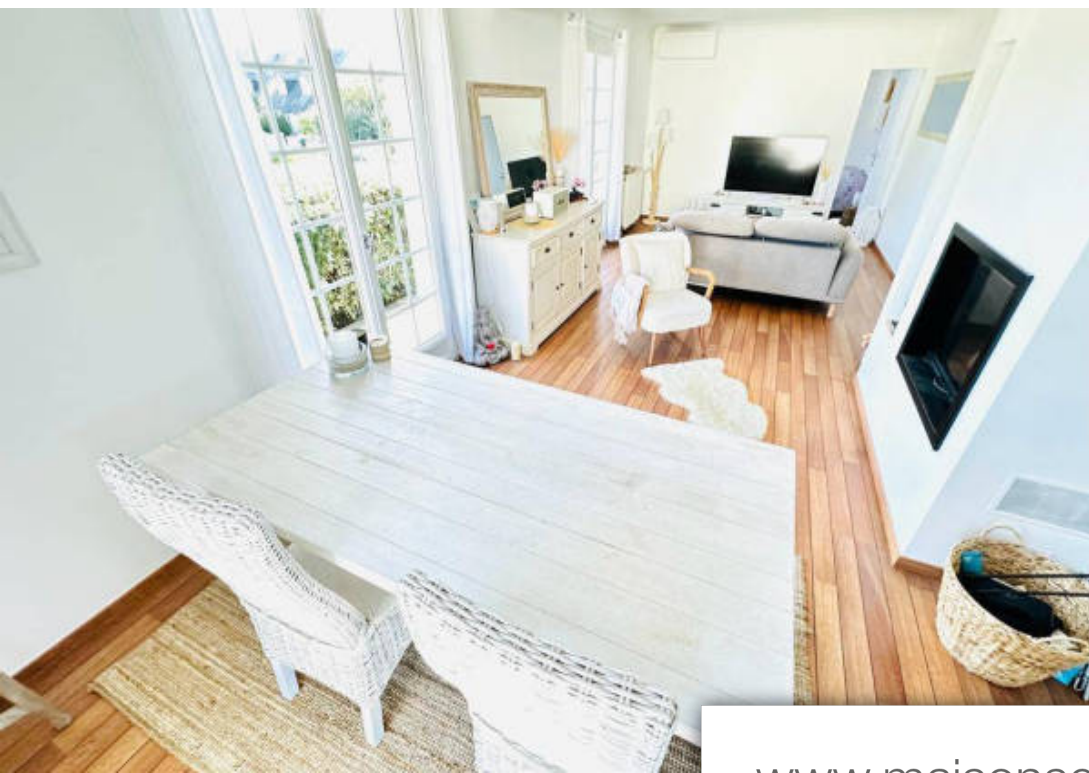

www.maisonsetappartements.fr