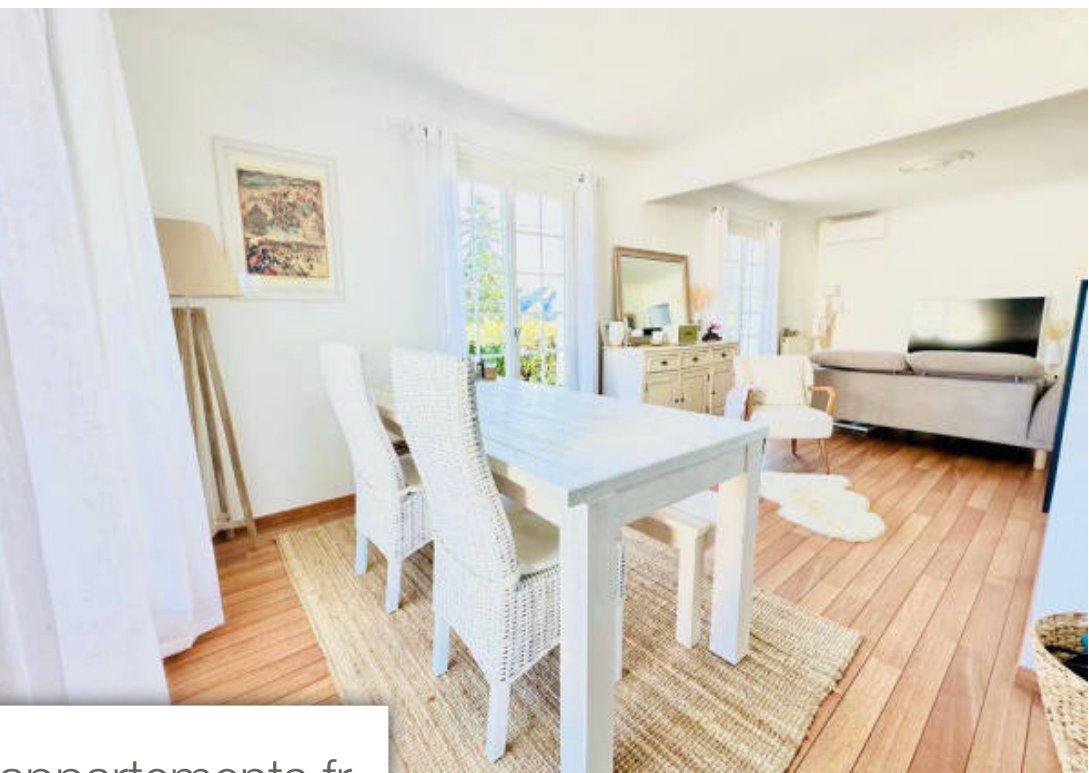

www.maisonsetappartements.fr