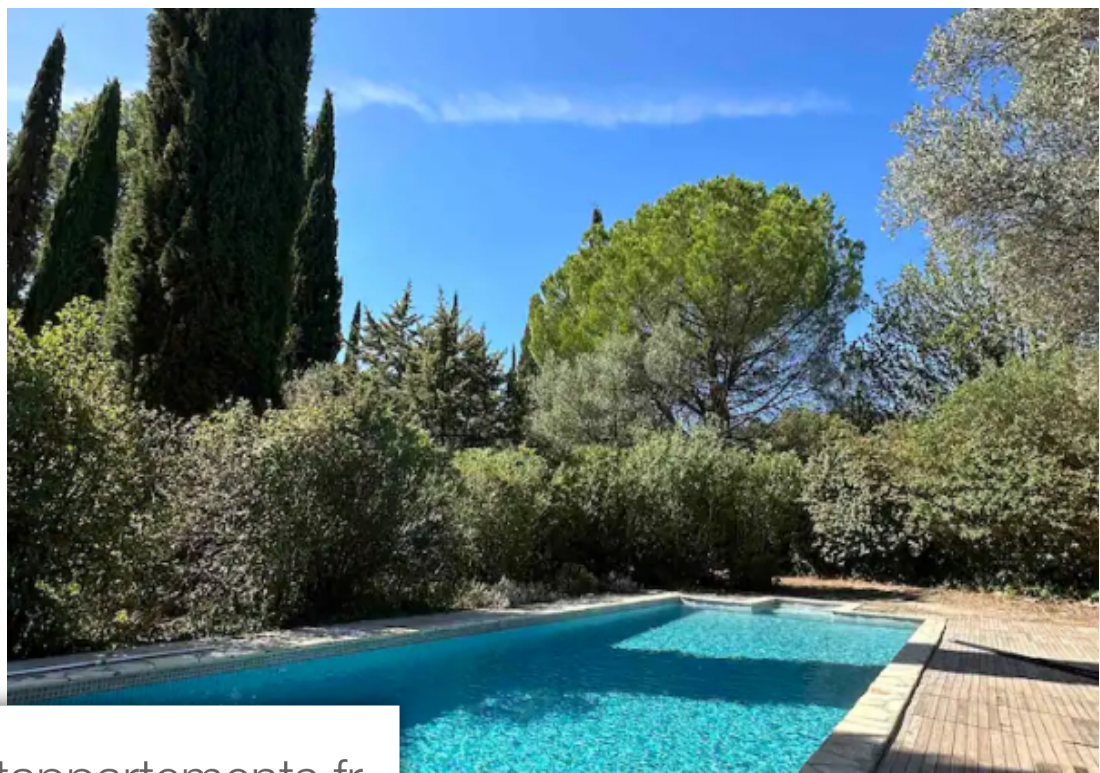

www.maisonsetappartements.fr