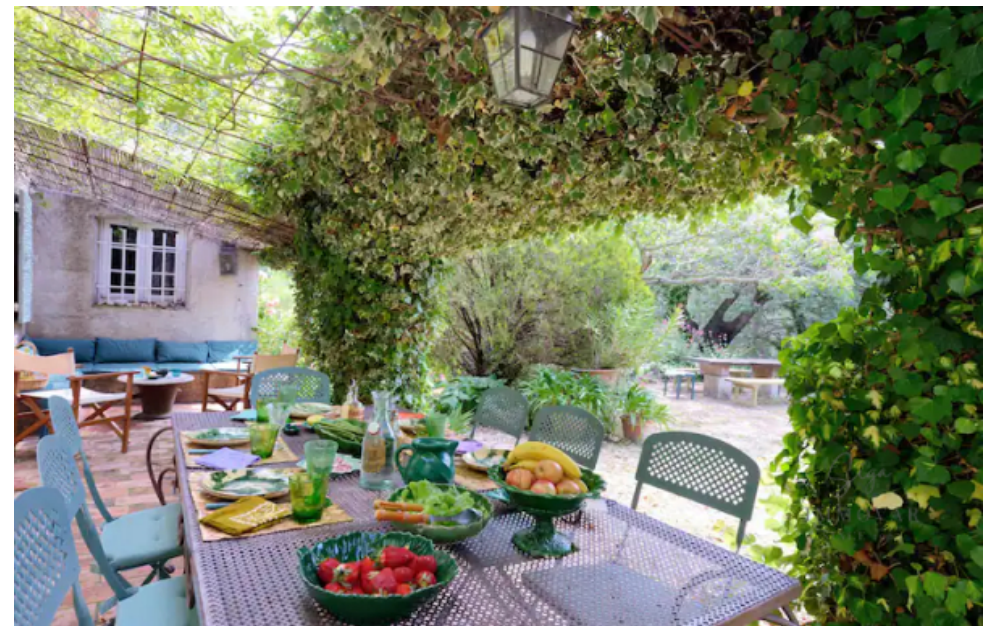

Situé à la cadrière d'azur à environ 4 km de la mer , ce mas provençal du 19ème siècle de 225 m2 est édifié sur une propriété de 2.4 hectares avec vignes et oliviers . Dans un environnement protégé au coeur de l'aoc bandol., la maison et la piscine sont entourées de lauriers, de cyprès et de Végétation Méditerranéenne. Cette propriété familiale et confortable a gardé son atmosphère et son caractère ancien. Le mas comprend en rez-de-chaussé une entrée desservant deux salons avec une cheminée, une grande cuisine, une arrière cuisine avec une sortie sur l'extérieur , ainsi qu'un cabinet de toilette avec douche et wc . l'étage offre deux espaces communiquant l'un composé de 4 chambres : deux chambres avec leurs salles d'eau , une troisième chambre dans laquelle il est possible de réaliser une salle d'eau, un point d'eau et un toilette sont déjà existant, une quatrième chambre avec un petit salon et une salle d'eau. l'autre espace comprend un studio communiquant mais avec son propre accès par l'extérieur.,sur l'aile gauche, une grange attenante de 20 m2 peu communiquer avec l'intérieur du mas. Sur l'aile droite un logement de 28 m2 composé d'un coin cuisine, une mezzanine, une chambre et ...

SIGA IMMOVAR

ZAC DES PRADEAUX ESPACE TRIANGLE - 83270 ST-CYR-SUR-MER

[Contacter l'agence](#)

[Voir tous les biens de cette agence](#)