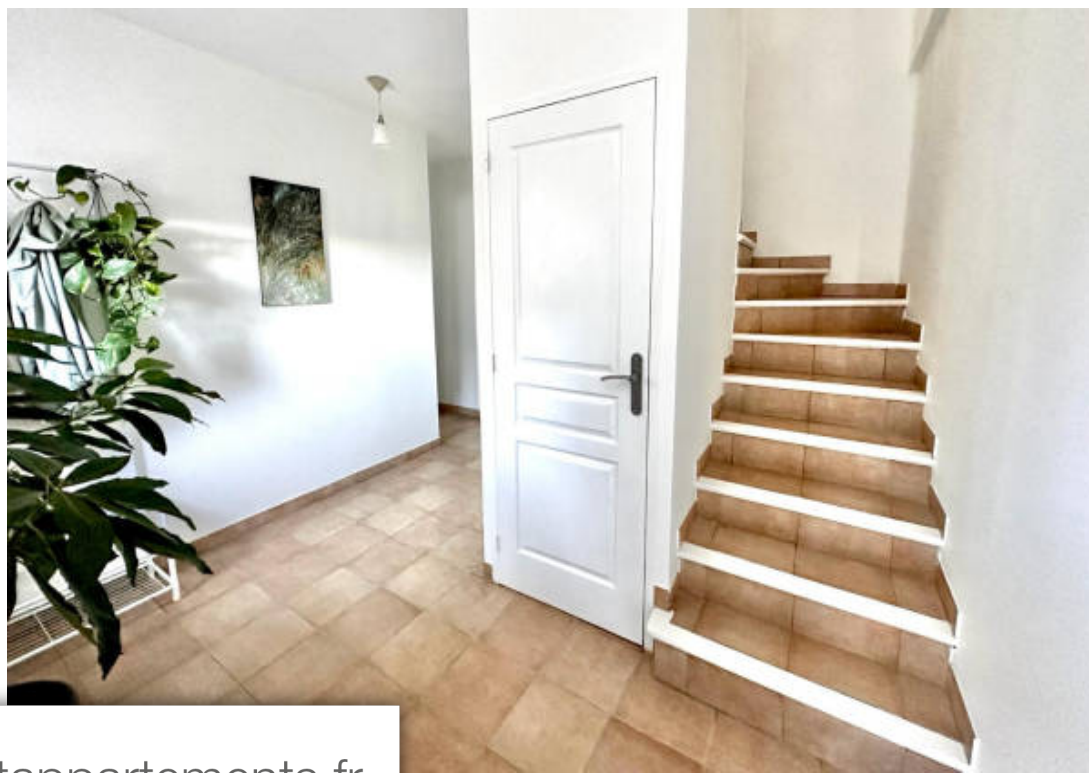

www.maisonsetappartements.fr