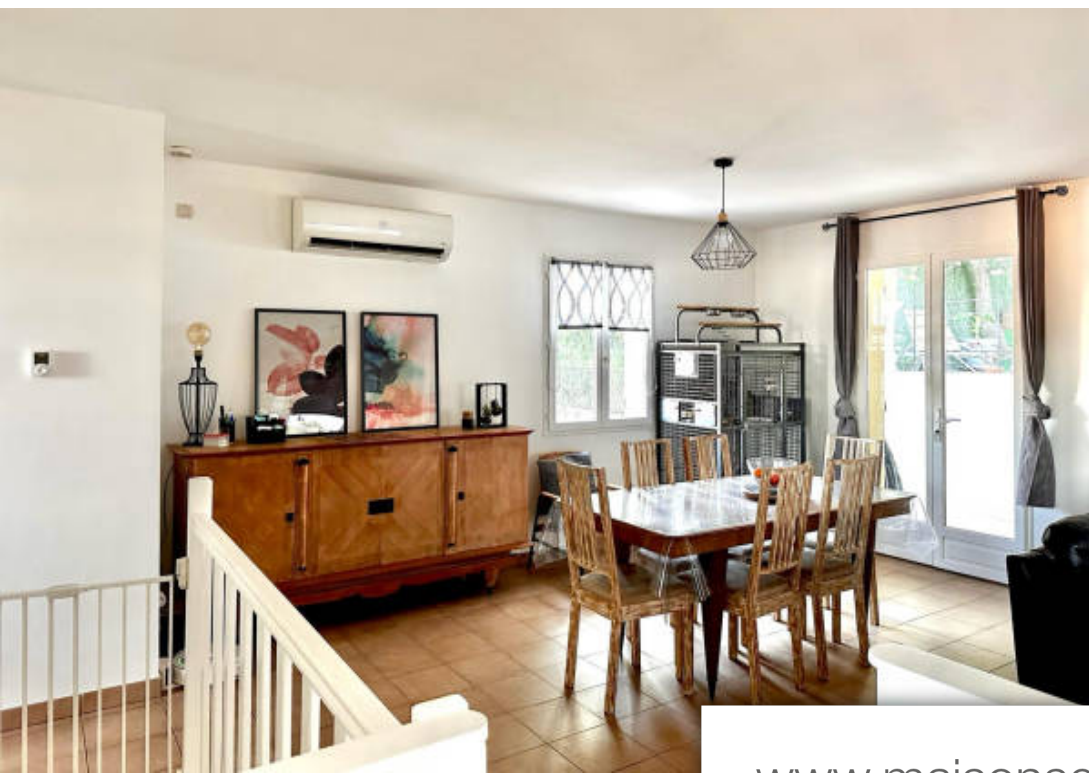

www.maisonsetappartements.fr