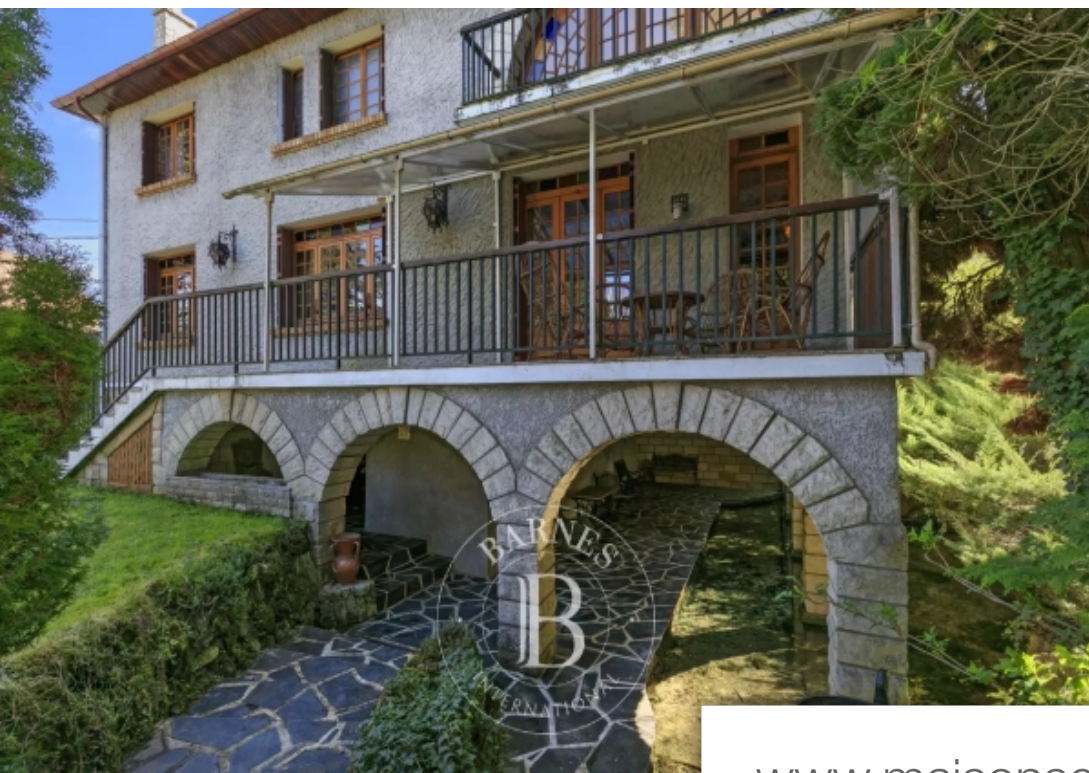

www.maisonsetappartements.fr