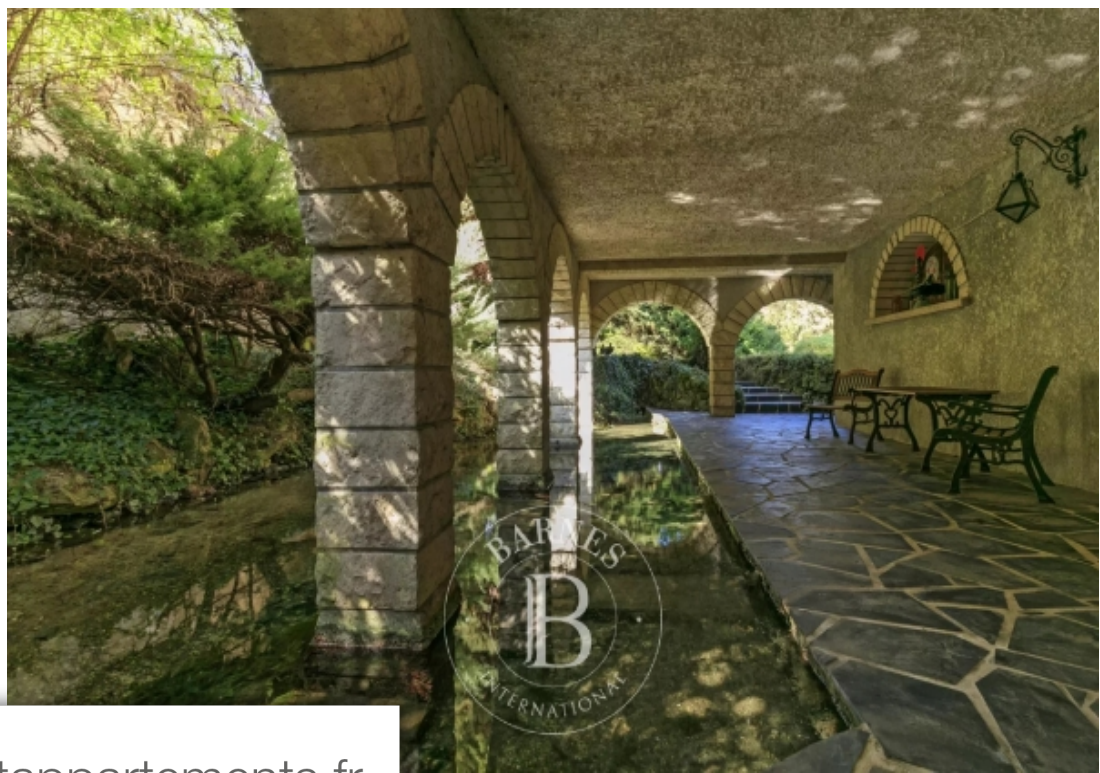

www.maisonsetappartements.fr