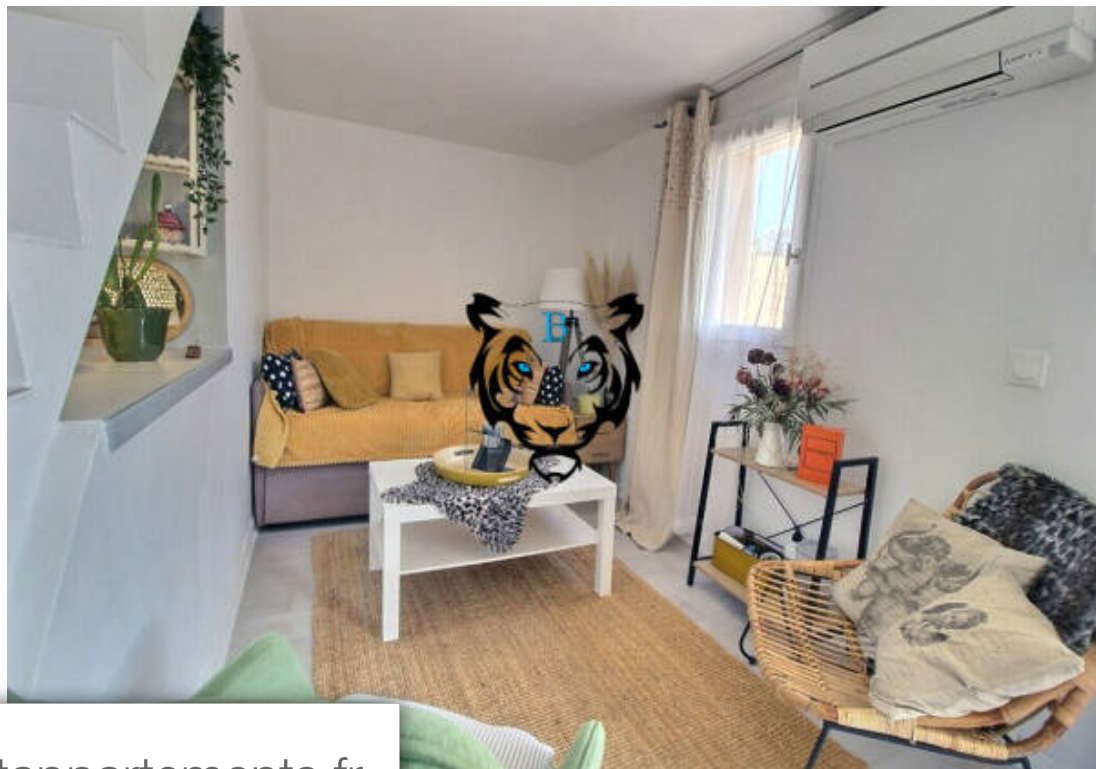

www.maisonsetappartements.fr