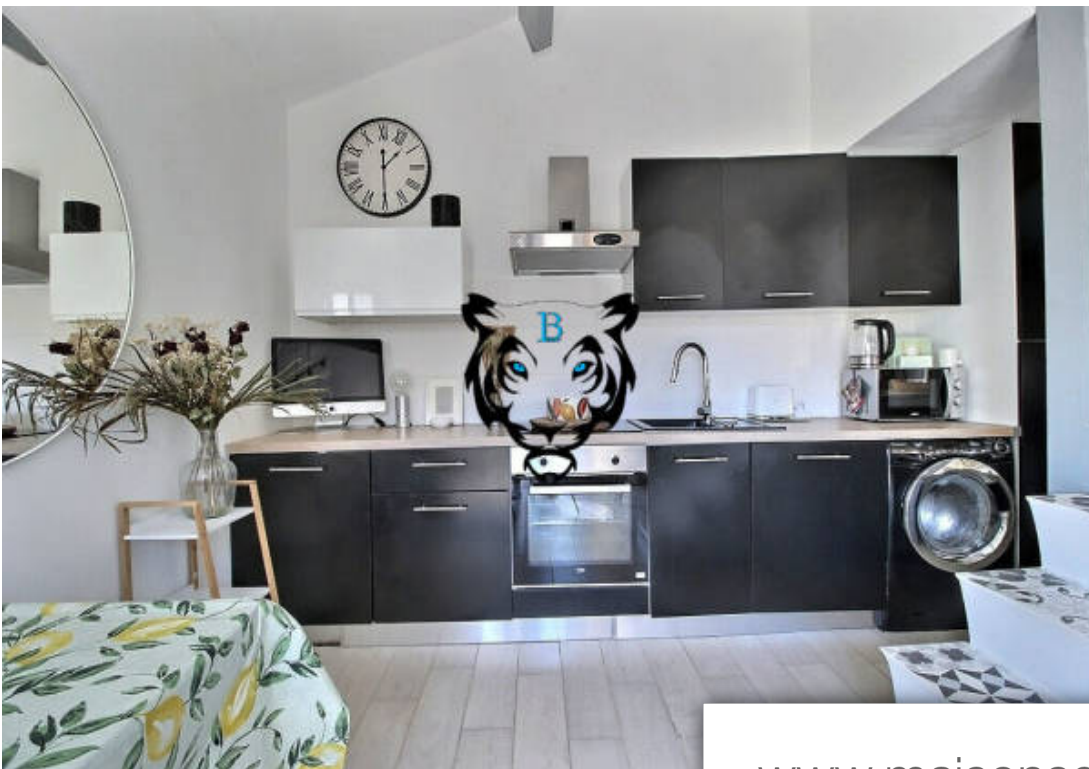

www.maisonsetappartements.fr