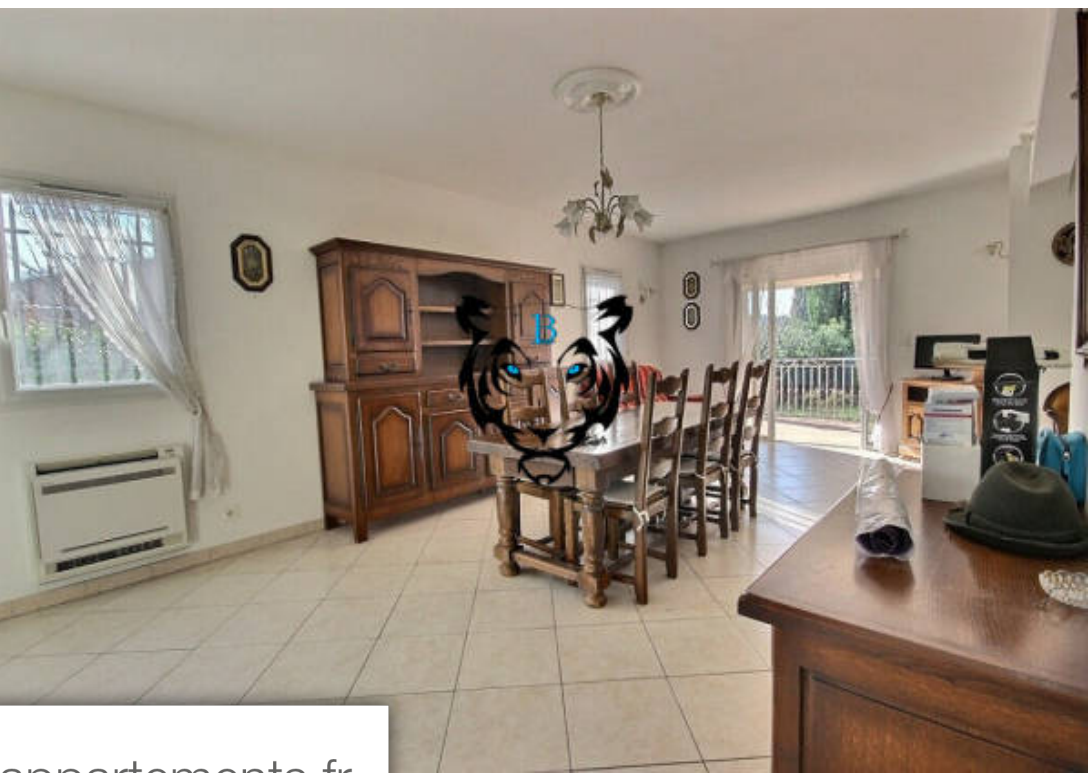

www.maisonsetappartements.fr