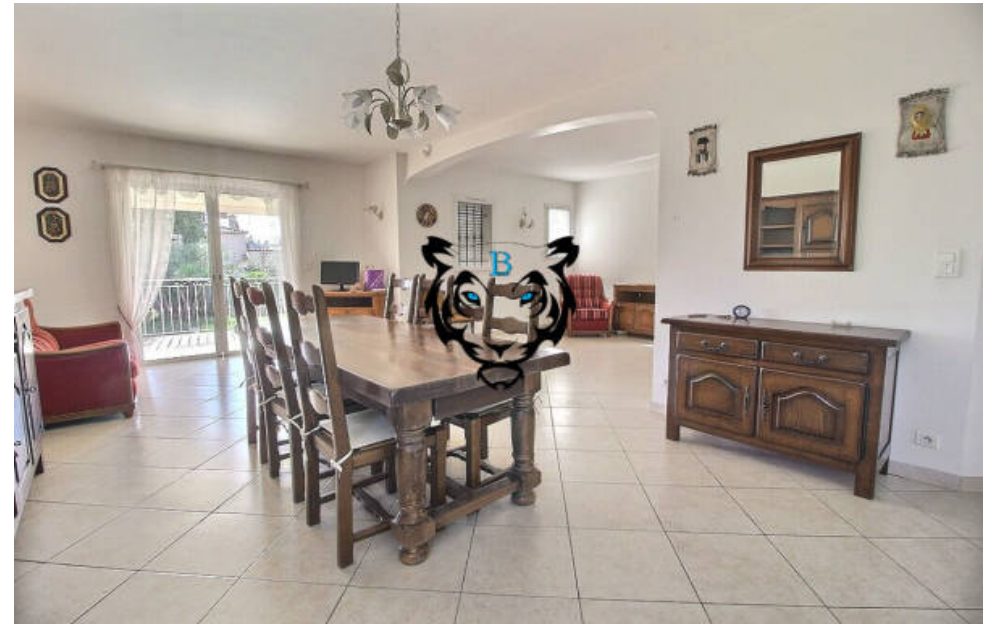

Benicimmo immobilier vous propose en exclusivite : dans un quartier résidentiel au calme, coup de coeur pour cette superbe maison de construction traditionnelle d'environ 125 m² habitables, composé d'une entrée avec placard, un grand et lumineux séjour de 52 m² climatisé avec cuisine us, 2 belles chambres dont 1 climatisé, une salle d'eau et un wc indépendant. A l'étage, sur une surface de 97 m² au sol, vous trouverez une superbe chambre de 25 m² avec point d'eau et wc, possédant de nombreux rangements ainsi qu'une pièce pouvant faire office de bureau, de salle de cinéma ou de jeux... Le tout sur un très beau terrain plat (piscinable) de 589 m² clos et arboré avec terrasse couverte, grand garage de 32 m² et une belle cave de 55 m². Belles prestations! Vous ne pouvez que craquer!!! Exclusivite a visiter d'urgence en contactant benicimmo immobilier au 04 94 51 65 49. 'les informations sur les risques auxquels ce bien est exposé sont disponibles sur le site géorisques: [www. Georisques. Gouv. Fr'](http://www.Georisques.Gouv.Fr)

BENICIMMO

9200 avenue de la Bouverie - 83520 ROQUEBRUNE-SUR-ARGENS

[Contacter l'agence](#)

[Voir tous les biens de cette agence](#)