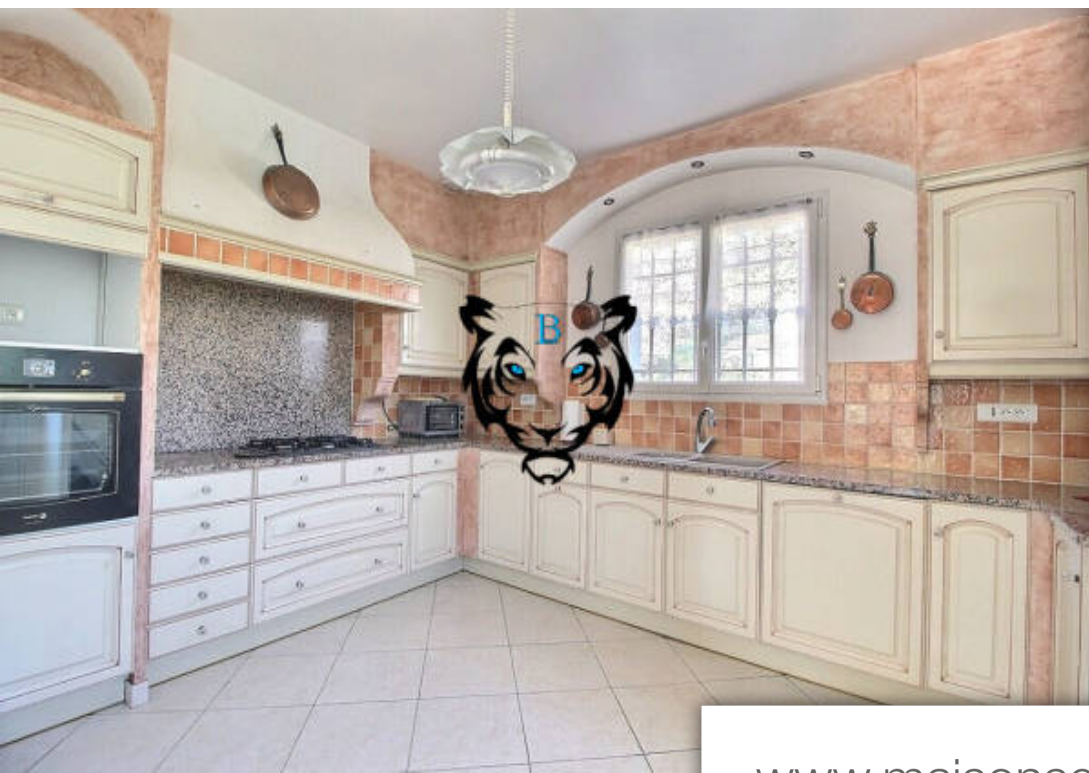

www.maisonsetappartements.fr