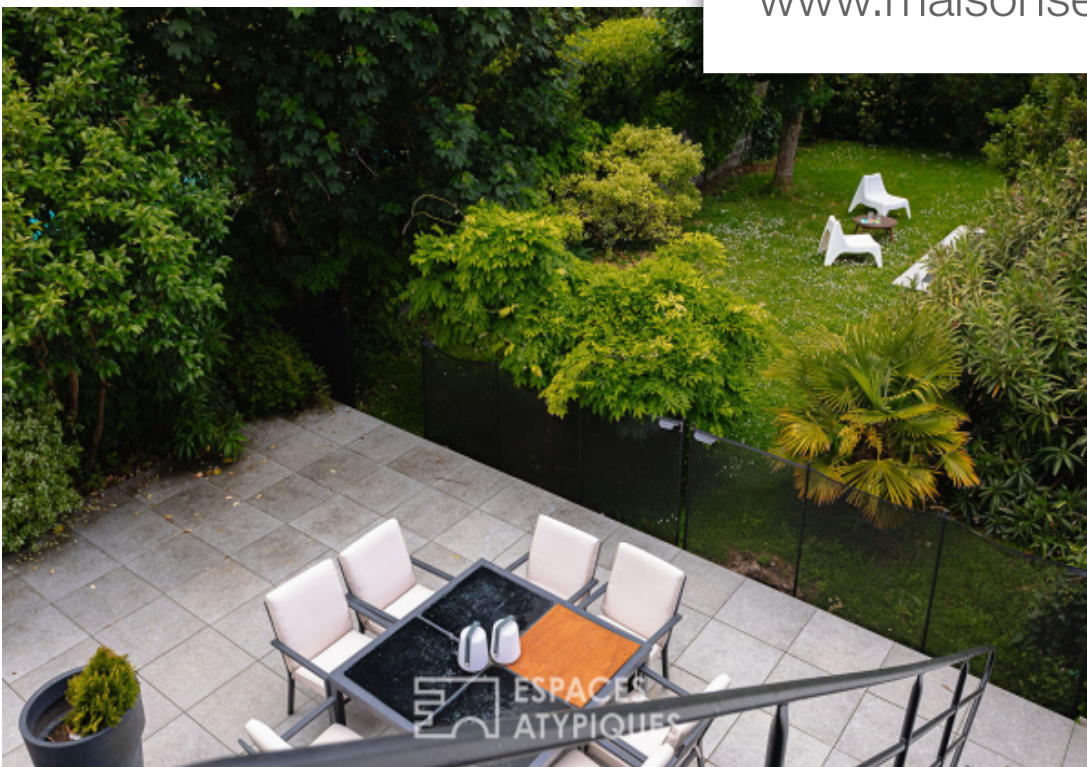

ESPACES
ATYPIQUES

www.maisonsetappartements.fr

ESPACES
ATYPIQUES