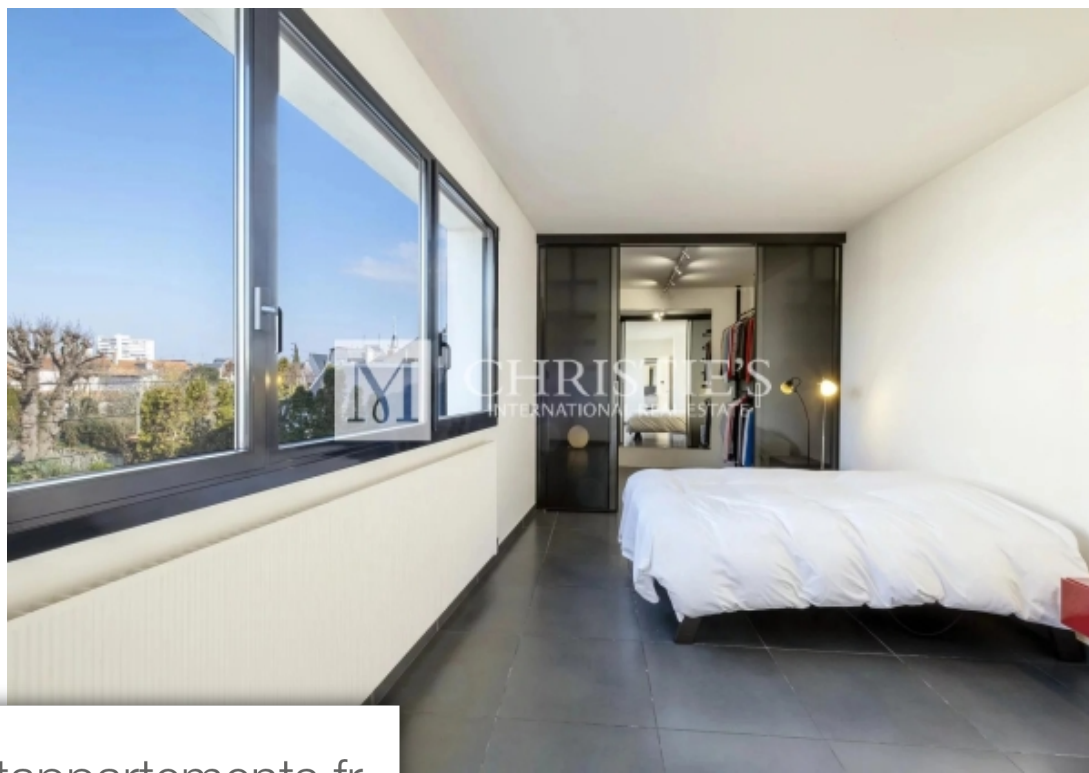

www.maisonsetappartements.fr