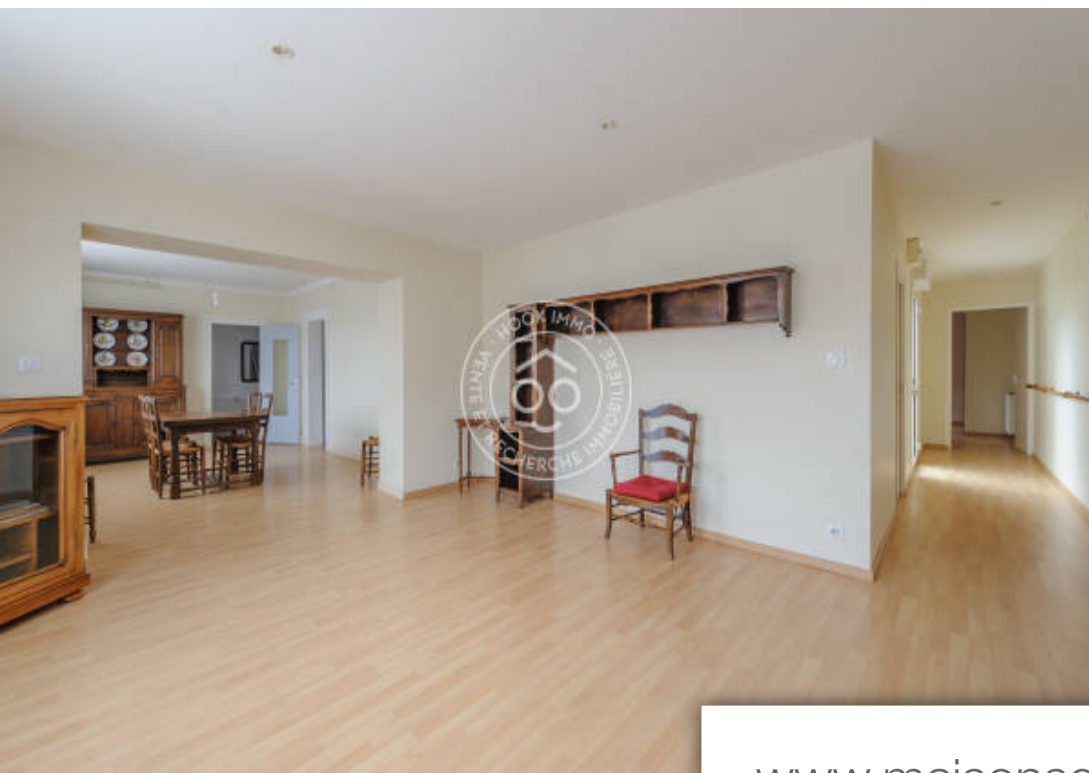

www.maisonsetappartements.fr