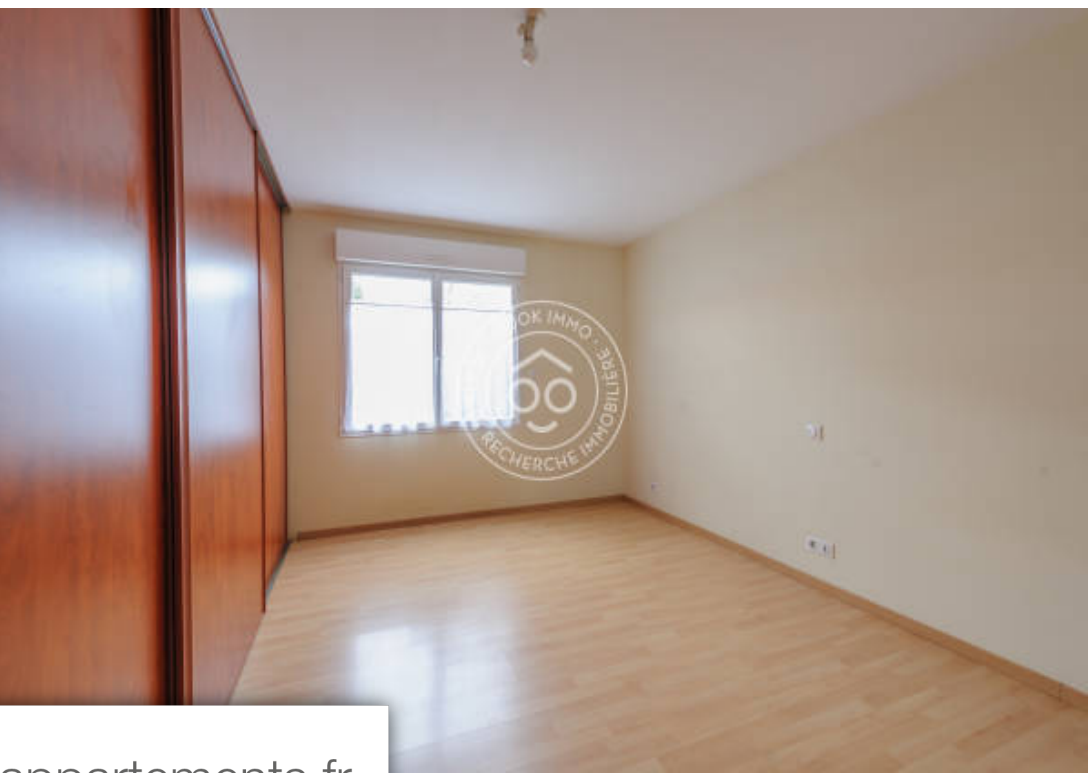

www.maisonsetappartements.fr