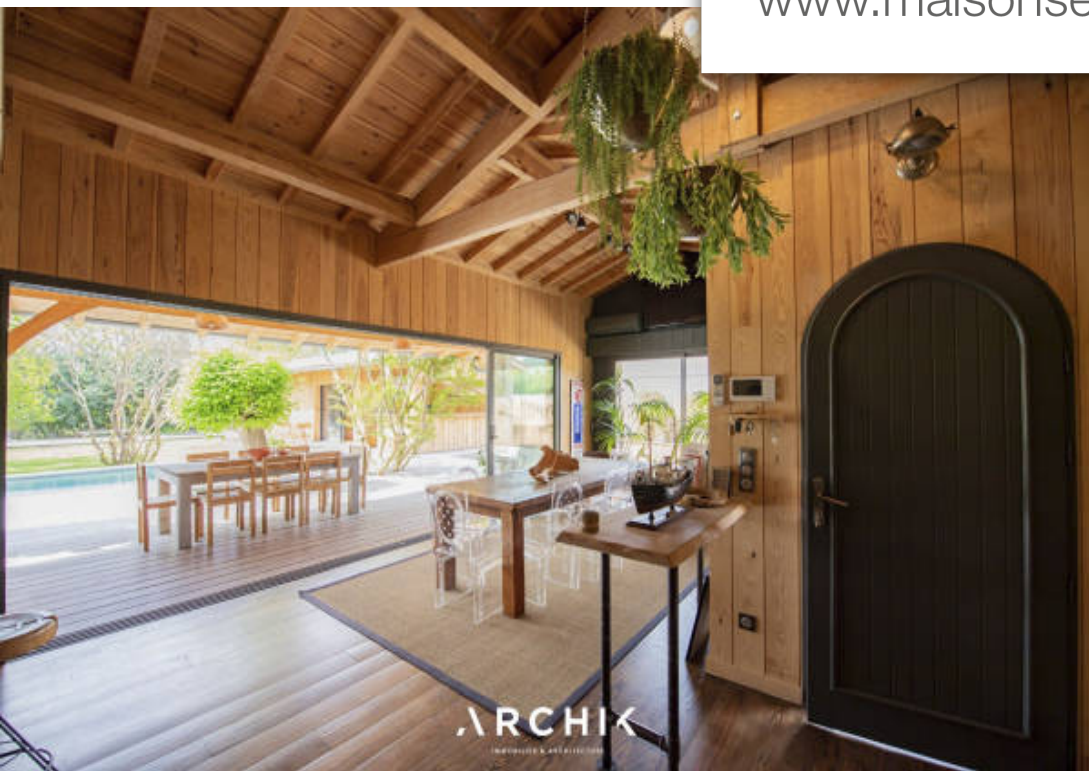

ARCHIK
INTERIORS & ARCHITECTURE