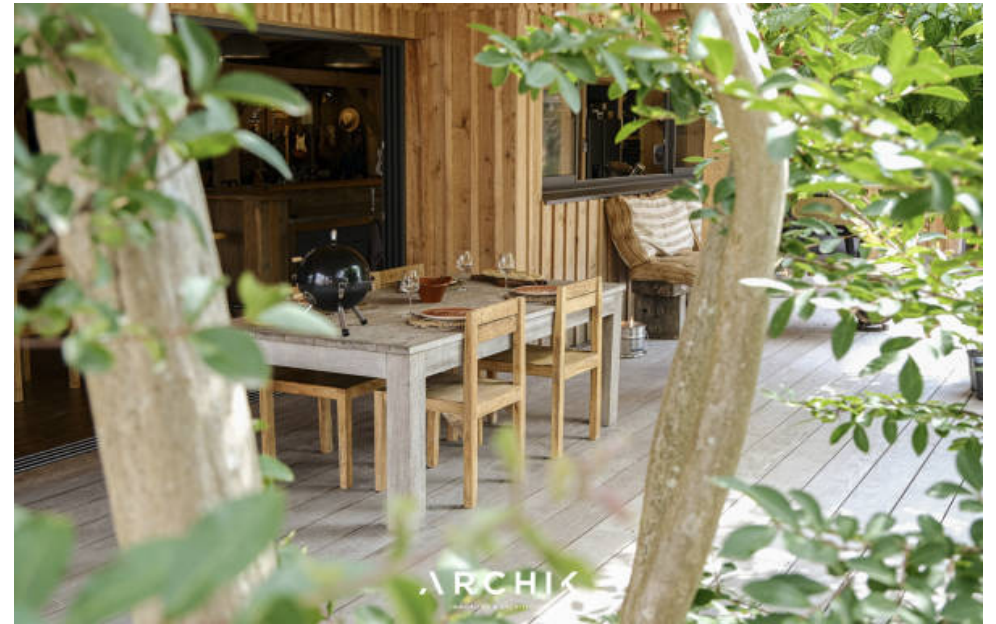

Architecture contemporaine en bois, cette maison de 200 m² ouvre sur un parc de 1 860 m² orné de nombreuses essences locales, dans un quartier préservé aux confins du centre de La Teste et du Pyla et à proximité immédiates des axes principaux. Construite en 2021, elle a été réalisée en pin des Landes par des Compagnons du Devoir. Dès l'entrée, la spectaculaire pièce à vivre qui offre un volume hors du commun laisse apparaître la charpente et qui par l'intermédiaire de vastes baies à galandage permet de profiter de l'extérieur. Les trois chambres de la maison dont une suite avec dressing ont toutes leur salle d'eau privative. Une buanderie complète la maison. Dehors, la terrasse de 200 m² en Ipé encadre la piscine chauffée en pierre naturelle, prolongée par le jardin et son terrain de pétanque. Une dépendance qui abrite le garage et une salle de sport - pouvant être transformée en quatrième chambre - dispose aussi d'une cuisine extérieure couverte qui fait face à la piscine. Un lieu rare qui s'insère à merveille dans un environnement privilégié L'atmosphère générale Les espaces extérieurs Les volumes

ARCHIK

252 Boulevard Côte d'Argent - 33120 ARCACHON

[Contacter l'agence](#)

[Voir tous les biens de cette agence](#)