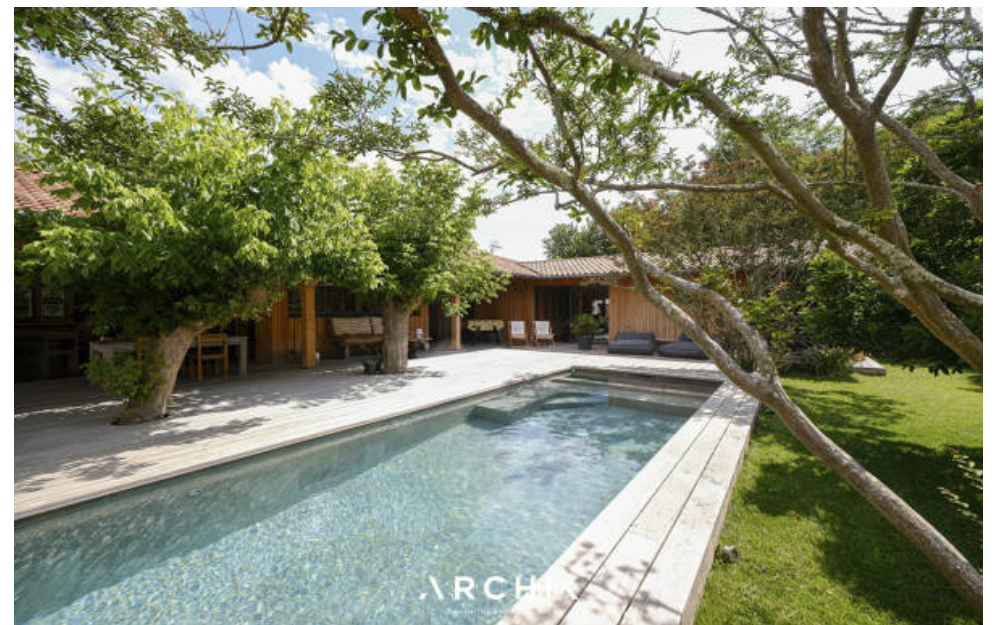

Architecture contemporaine en bois, cette maison de 200 m² ouvre sur un parc de 1 860 m² orné de nombreuses essences locales, dans un quartier préservé aux confins du centre de La Teste et du Pyla et à proximité immédiates des axes principaux. Construite en 2021, elle a été réalisée en pin des Landes par des Compagnons du Devoir. Dès l'entrée, la spectaculaire pièce à vivre qui offre un volume hors du commun laisse apparaître la charpente et qui par l'intermédiaire de vastes baies à galandage permet de profiter de l'extérieur. Les trois chambres de la maison dont une suite avec dressing ont toutes leur salle d'eau privative. Une buanderie complète la maison. Dehors, la terrasse de 200 m² en Ipé encadre la piscine chauffée en pierre naturelle, prolongée par le jardin et son terrain de pétanque. Une dépendance qui abrite le garage et une salle de sport - pouvant être transformée en quatrième chambre - dispose aussi d'une cuisine extérieure couverte qui fait face à la piscine. Un lieu rare qui s'insère à merveille dans un environnement privilégié L'atmosphère générale Les espaces extérieurs Les volumes

ARCHIK

252 Boulevard Côte d'Argent - 33120 ARCACHON

[Contacter l'agence](#)

[Voir tous les biens de cette agence](#)