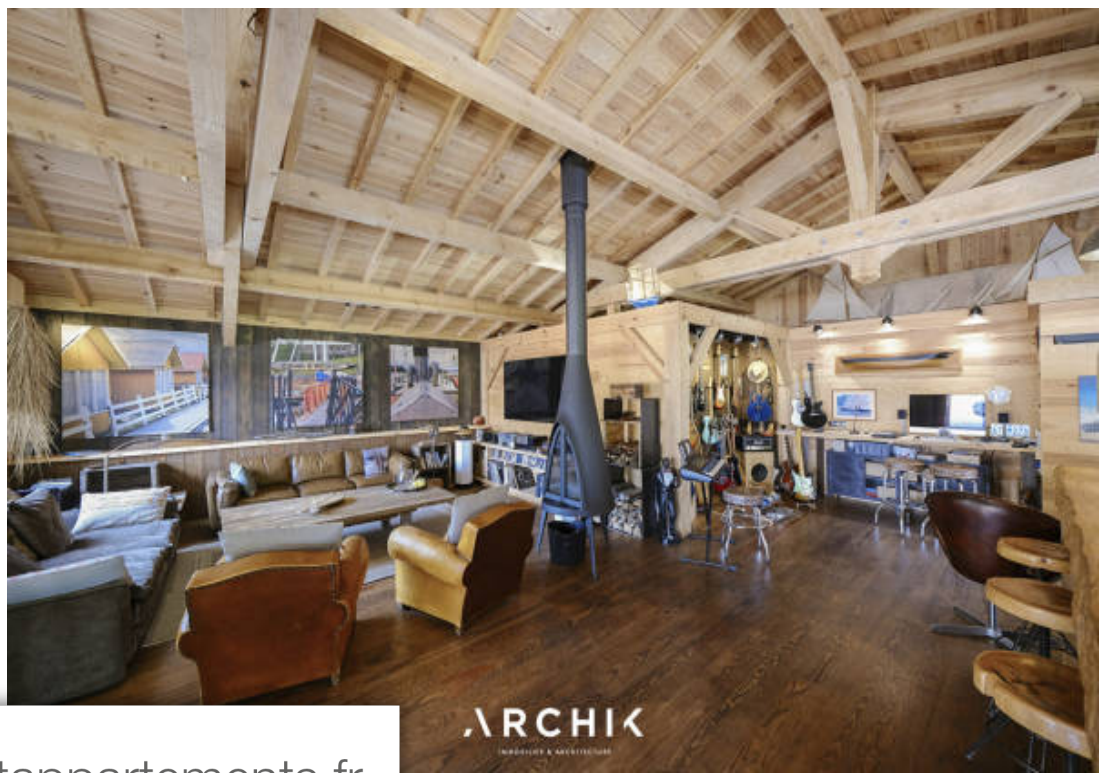

ARCHIK
INTERIORS & ARCHITECTURE

www.maisonsetappartements.fr