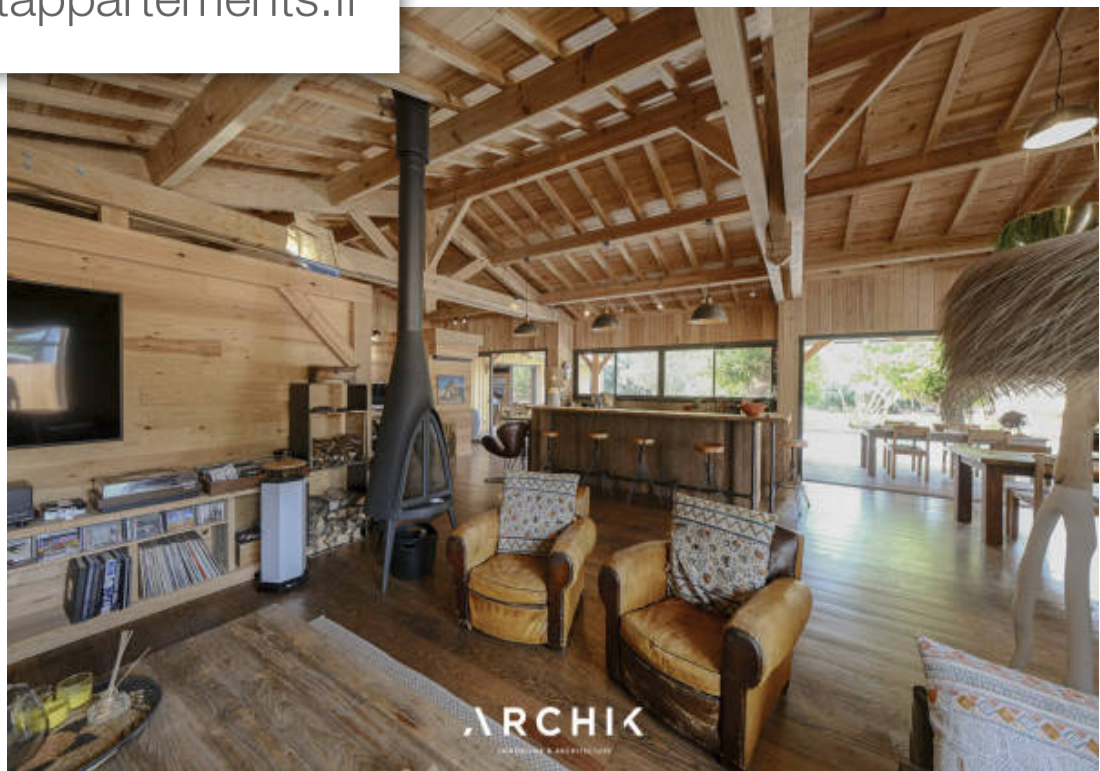

ARCHIK
INTERIORS & ARCHITECTURE