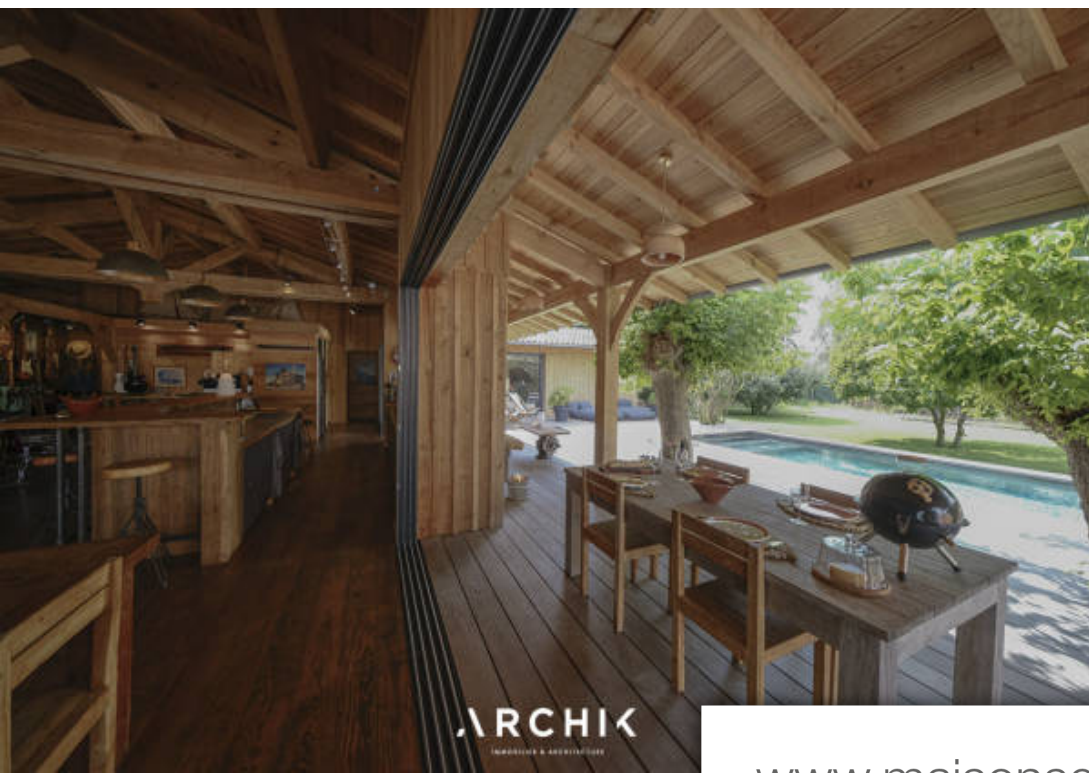

ARCHIK
INTERIORS & ARCHITECTURE