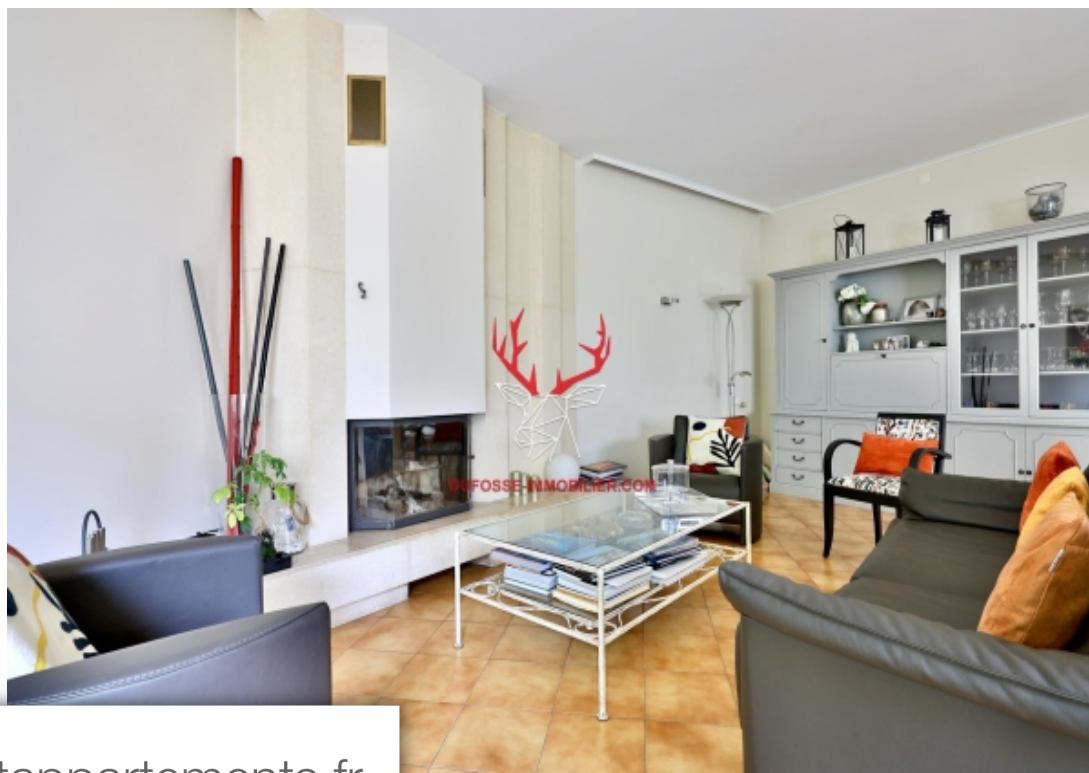

www.maisonsetappartements.fr