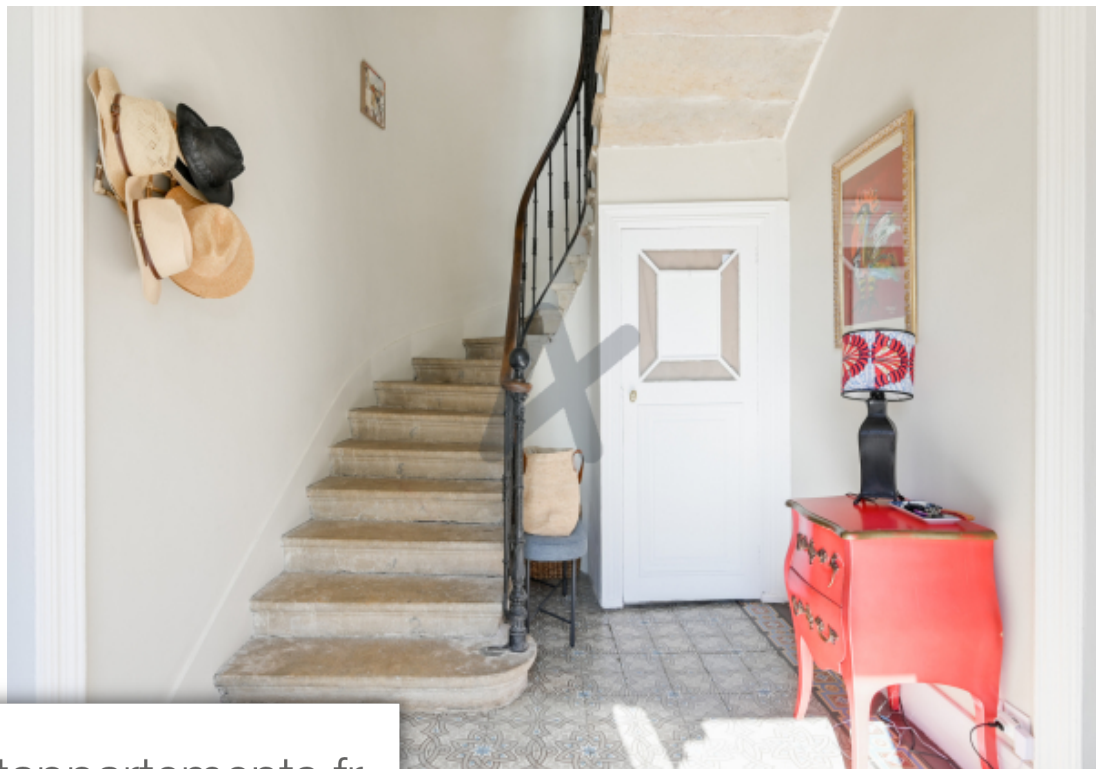

www.maisonsetappartements.fr