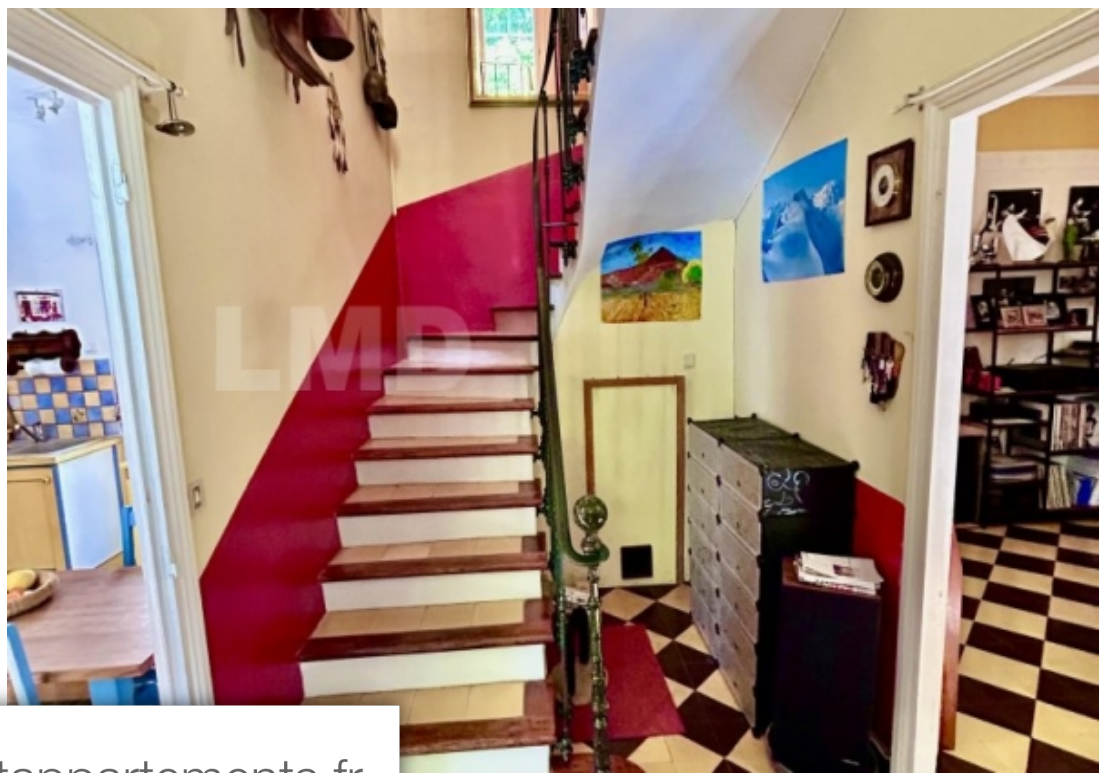

www.maisonsetappartements.fr