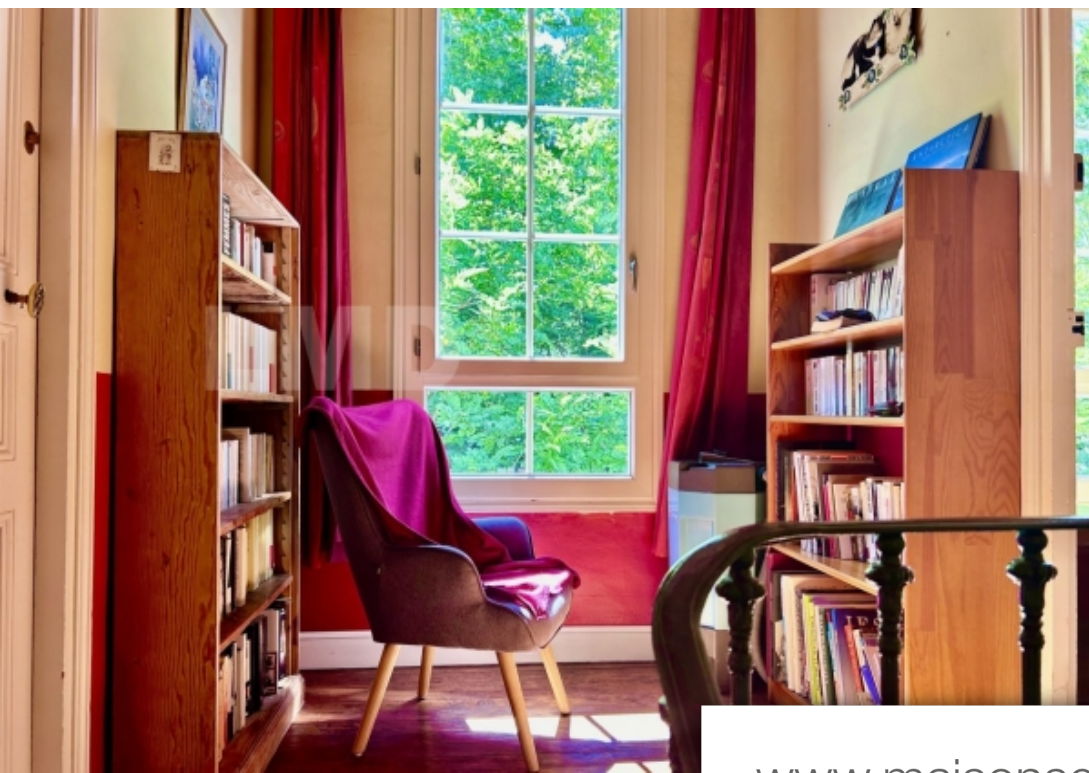

www.maisonsetappartements.fr