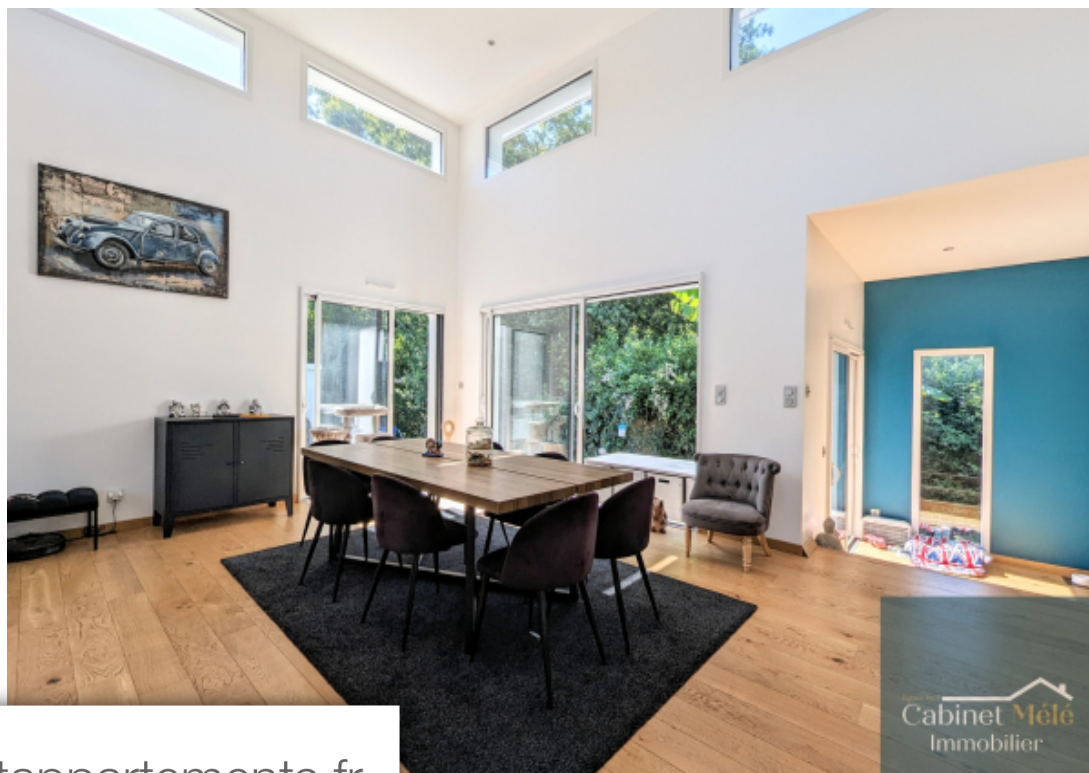

www.maisonsetappartements.fr