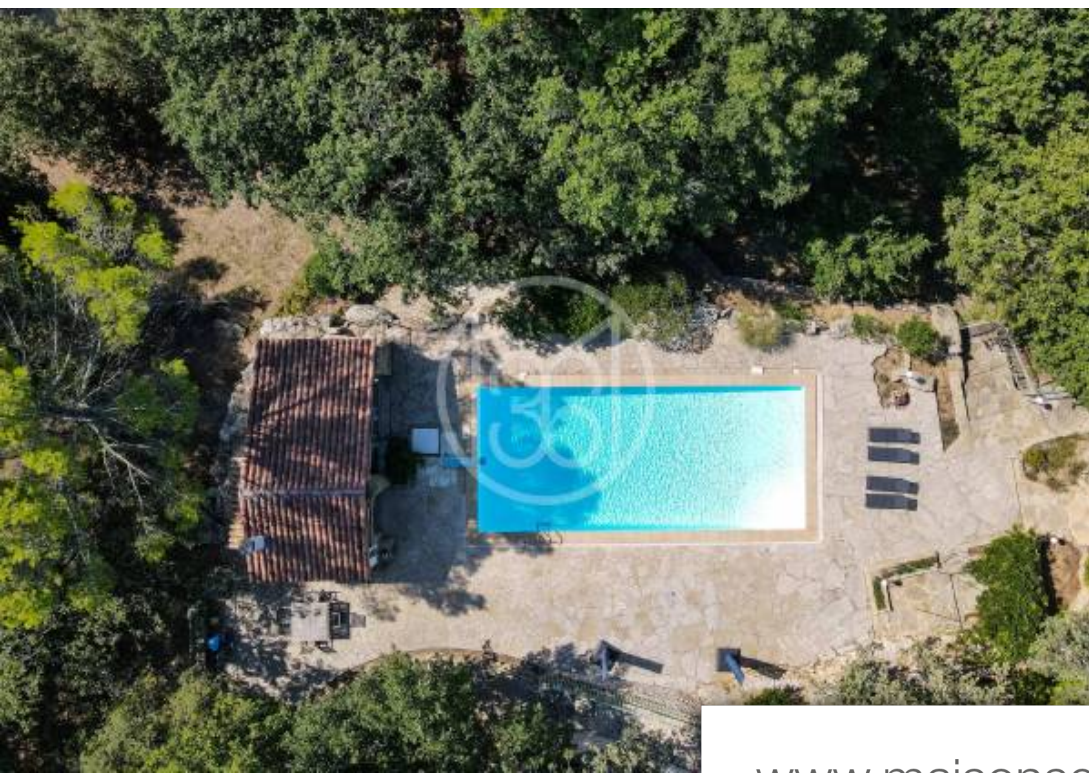

www.maisonsetappartements.fr