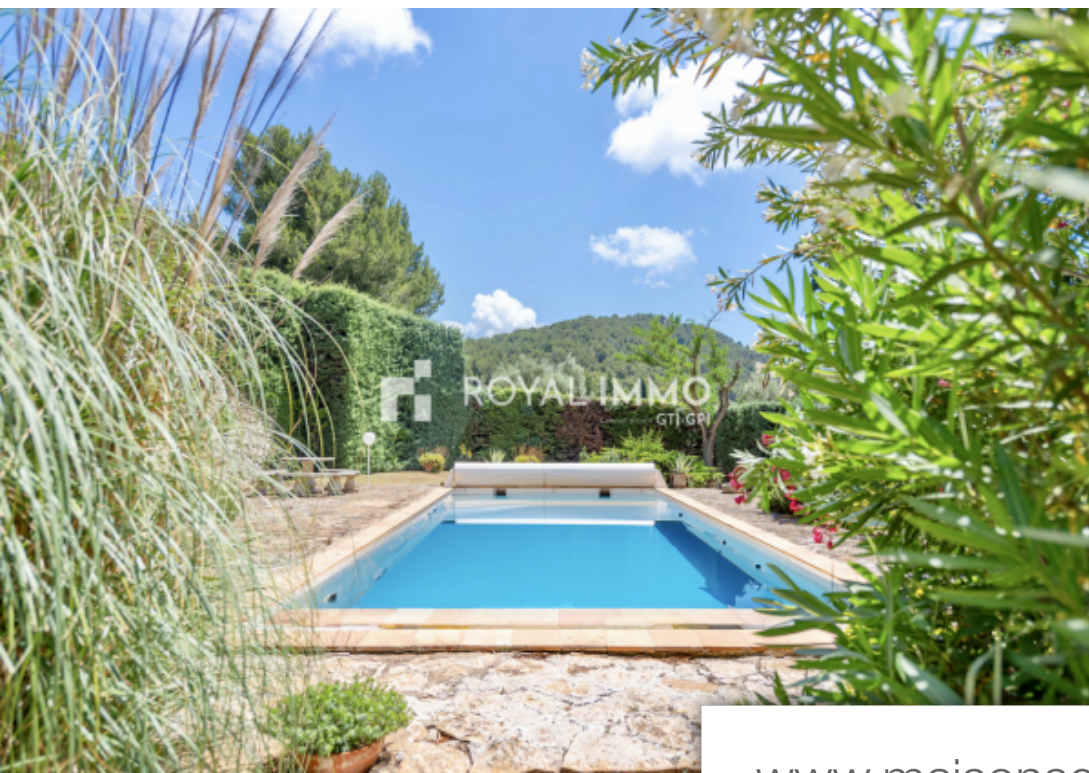

www.maisonsetappartements.fr