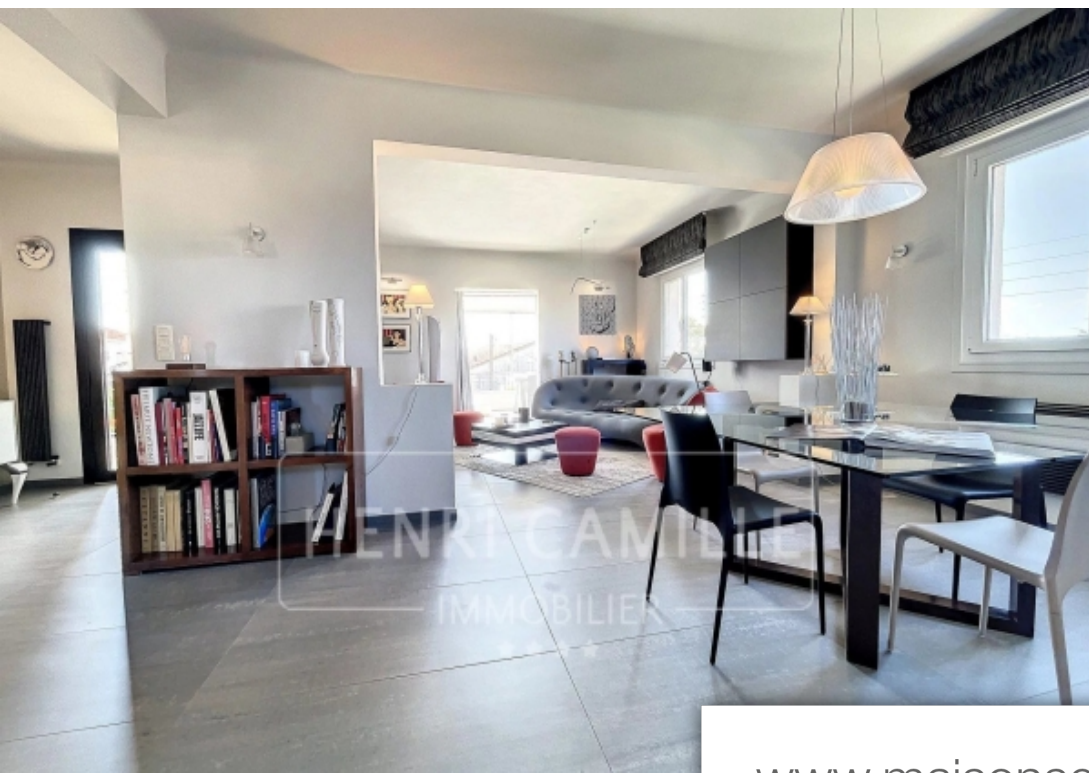

www.maisonsetappartements.fr