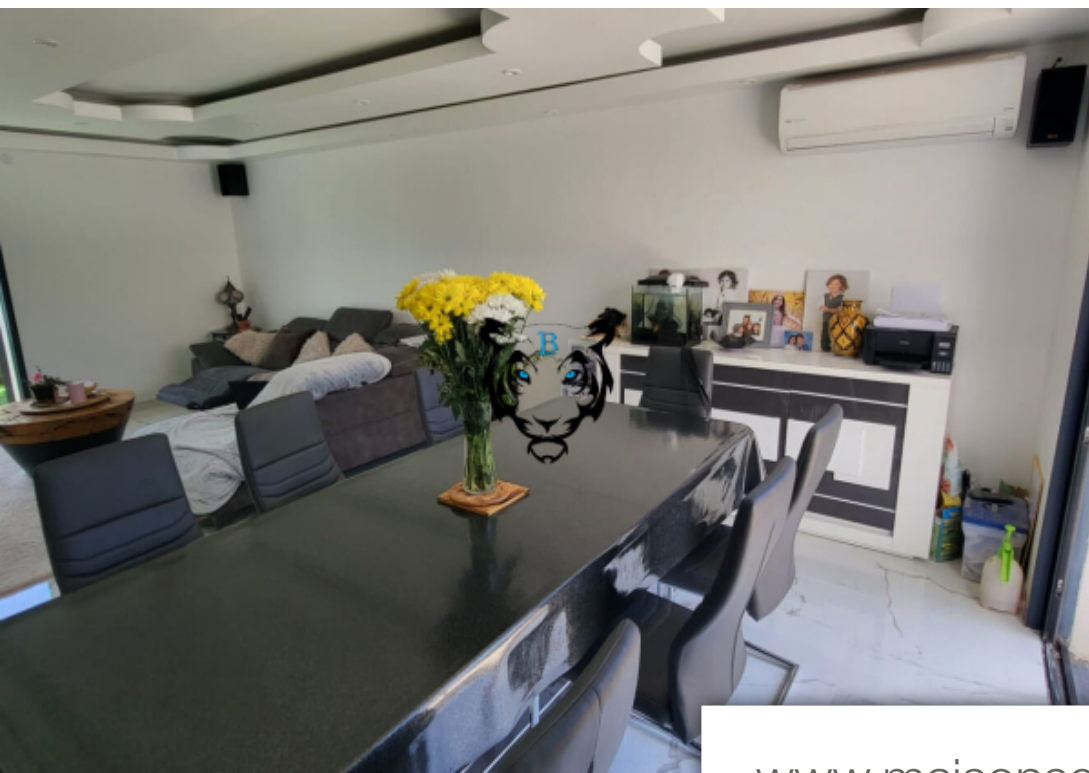

www.maisonsetappartements.fr