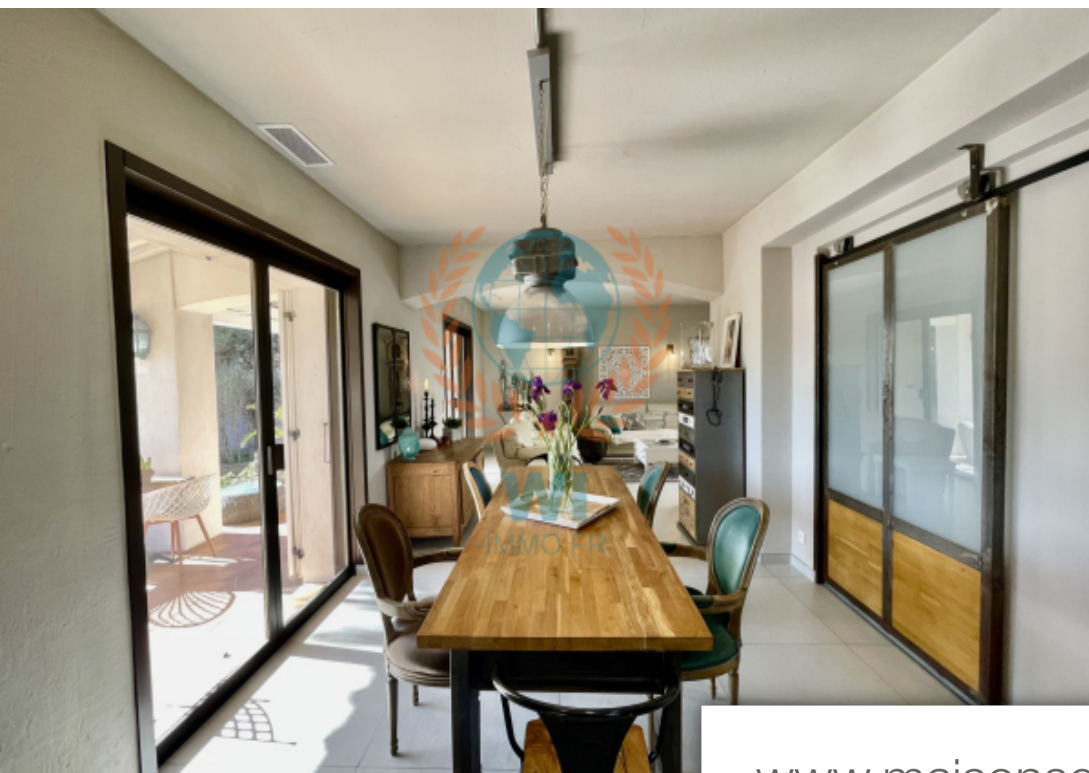

www.maisonsetappartements.fr