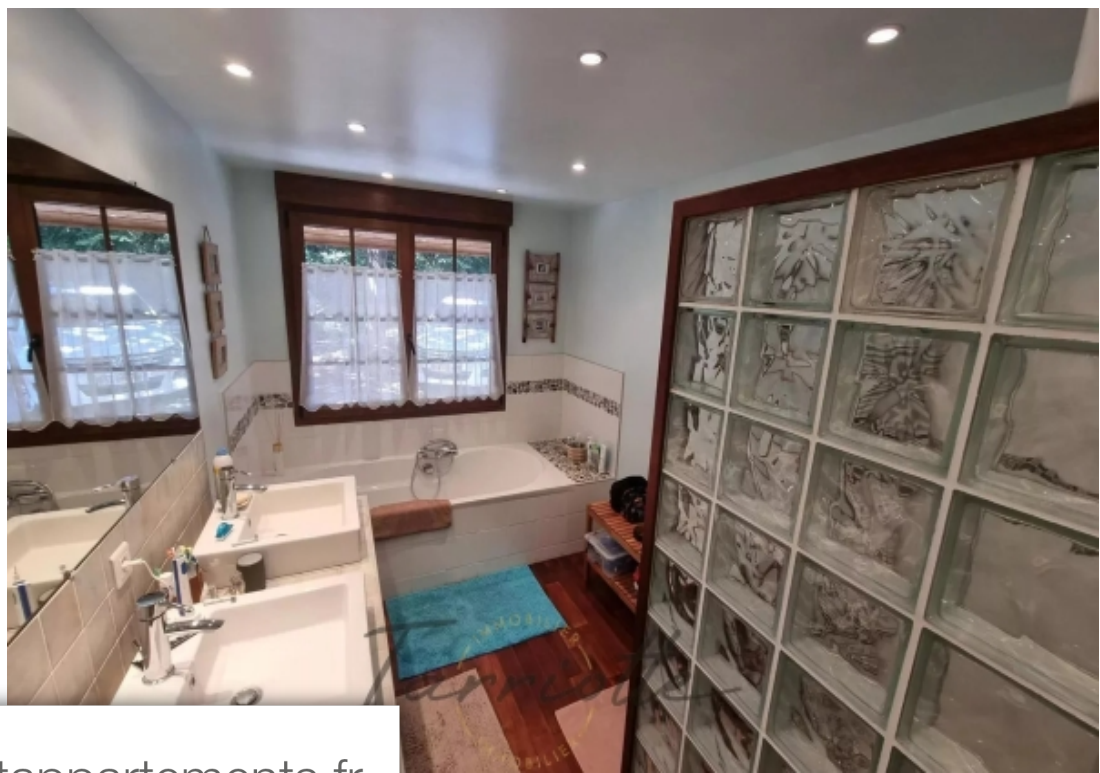

www.maisonsetappartements.fr