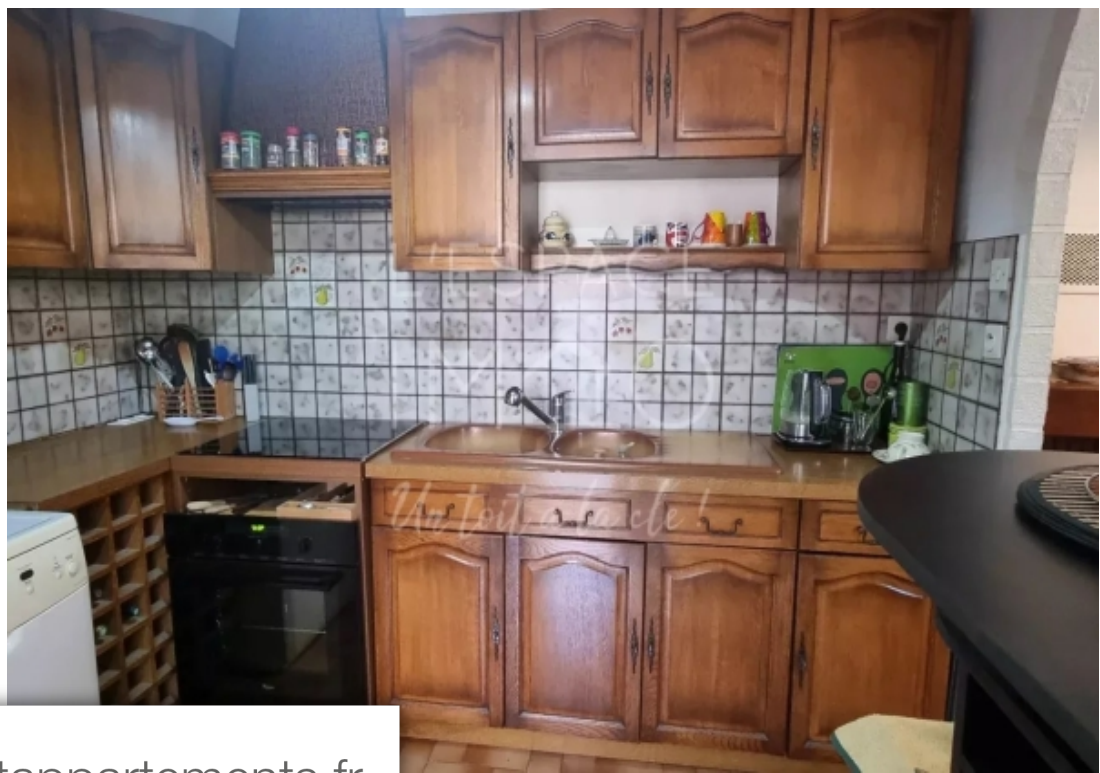

www.maisonsetappartements.fr