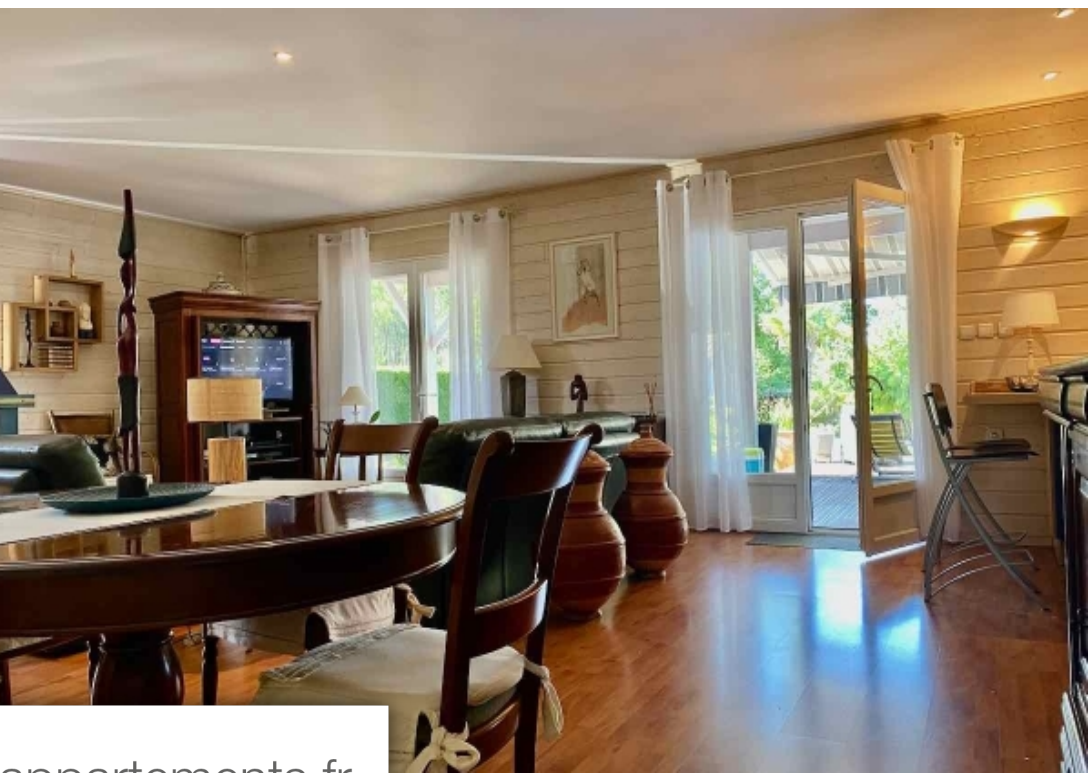

www.maisonsetappartements.fr