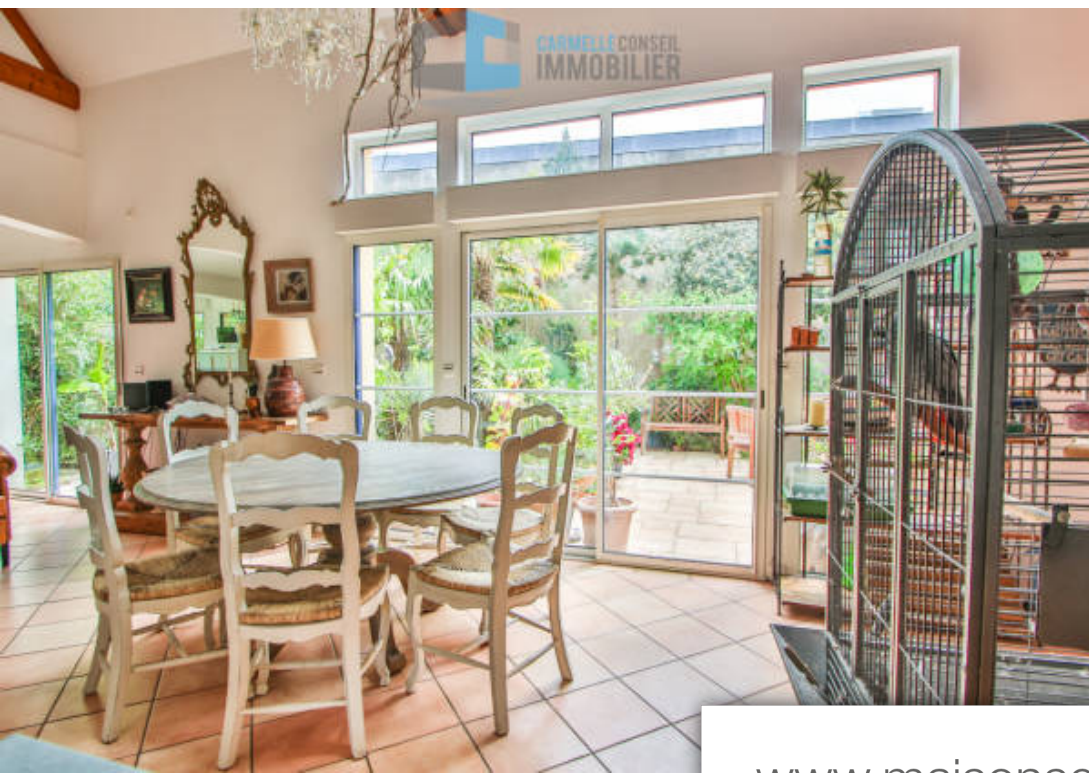

www.maisonsetappartements.fr