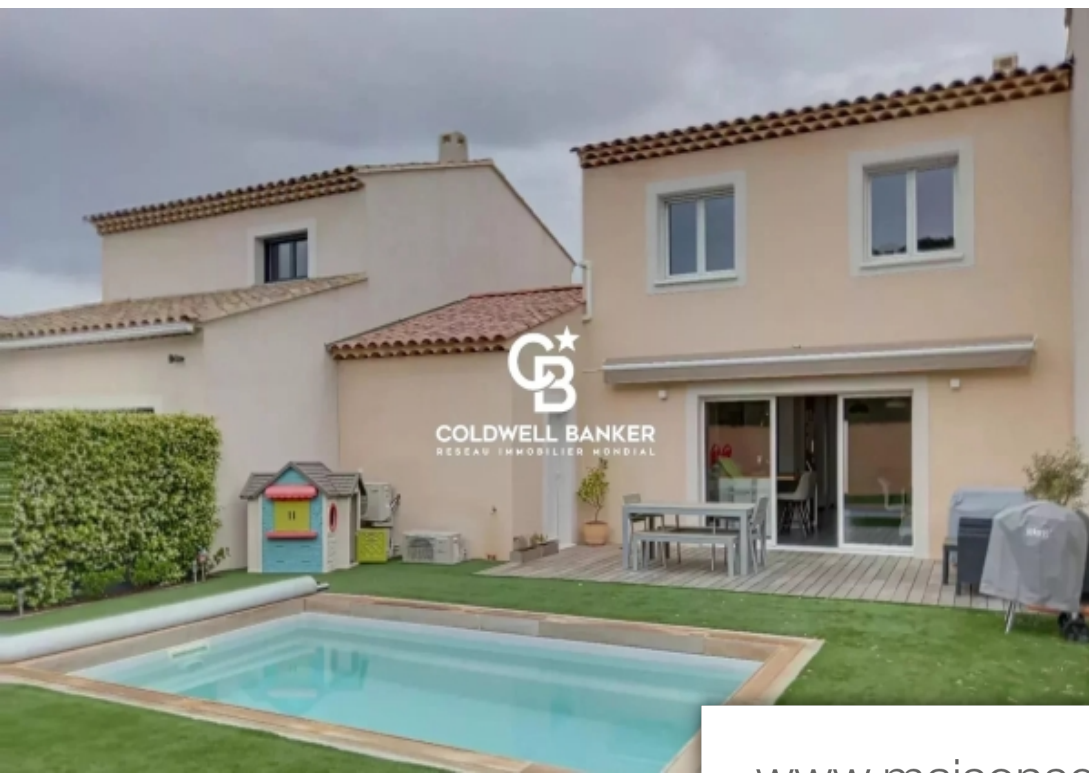

www.maisonsetappartements.fr

nodalview