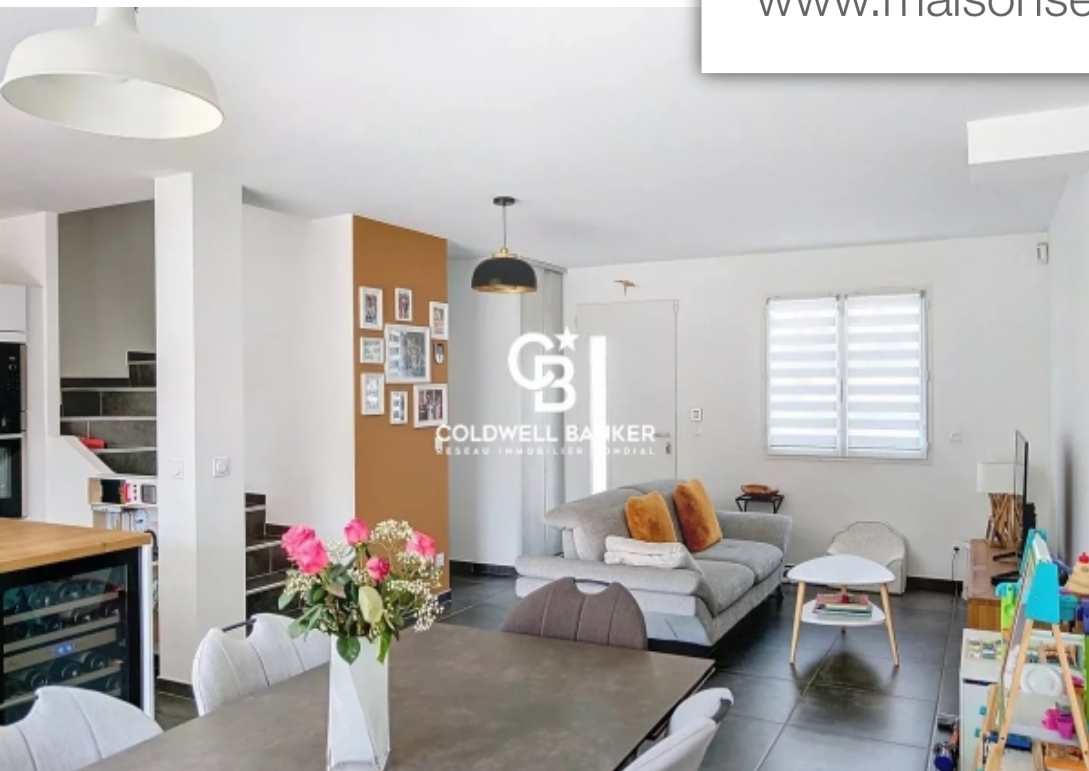

www.maisonsetappartements.fr