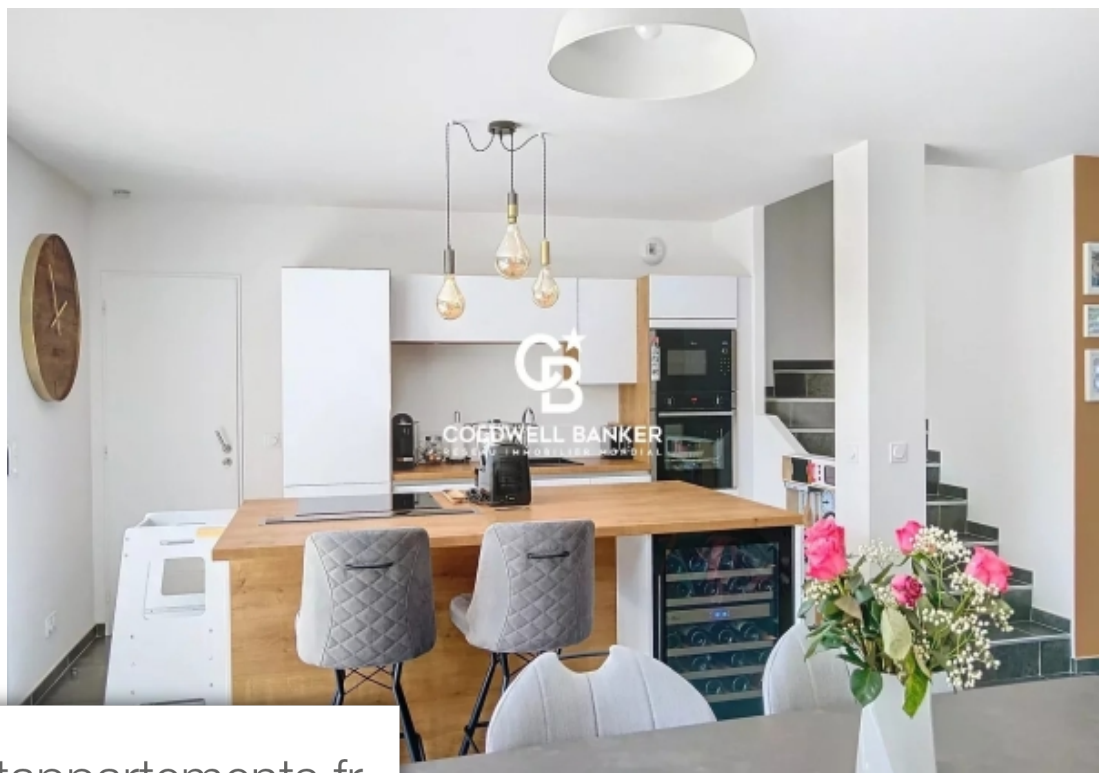

www.maisonsetappartements.fr

nodalview