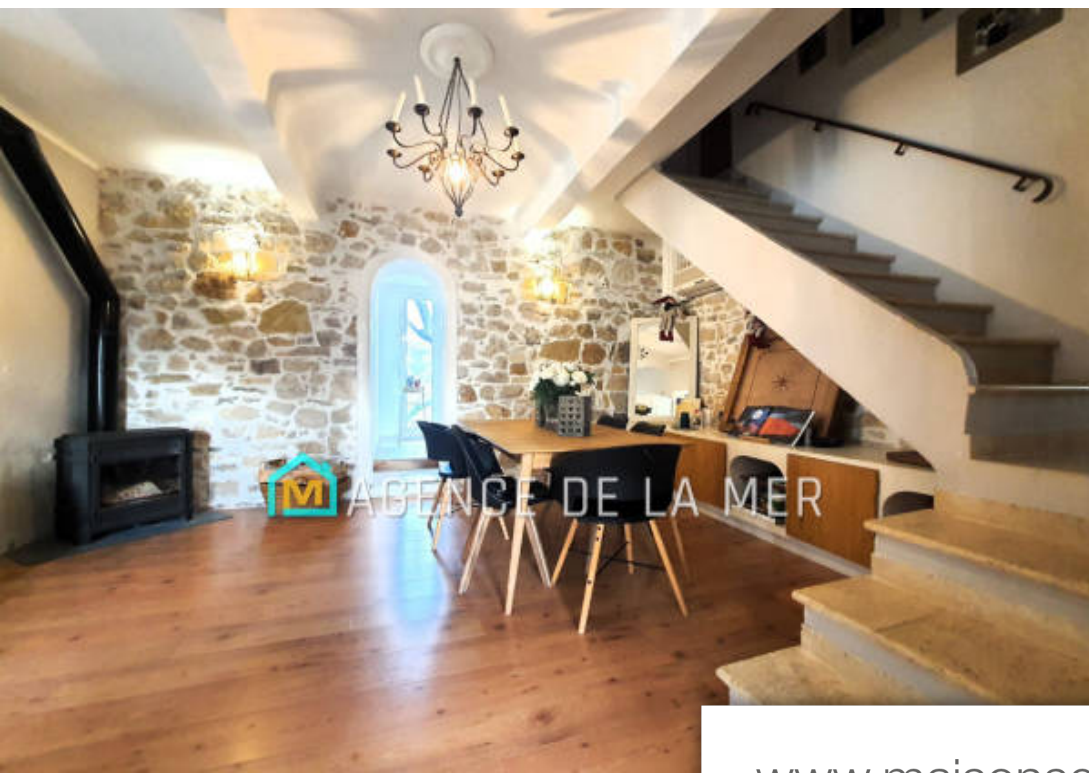

www.maisonsetappartements.fr