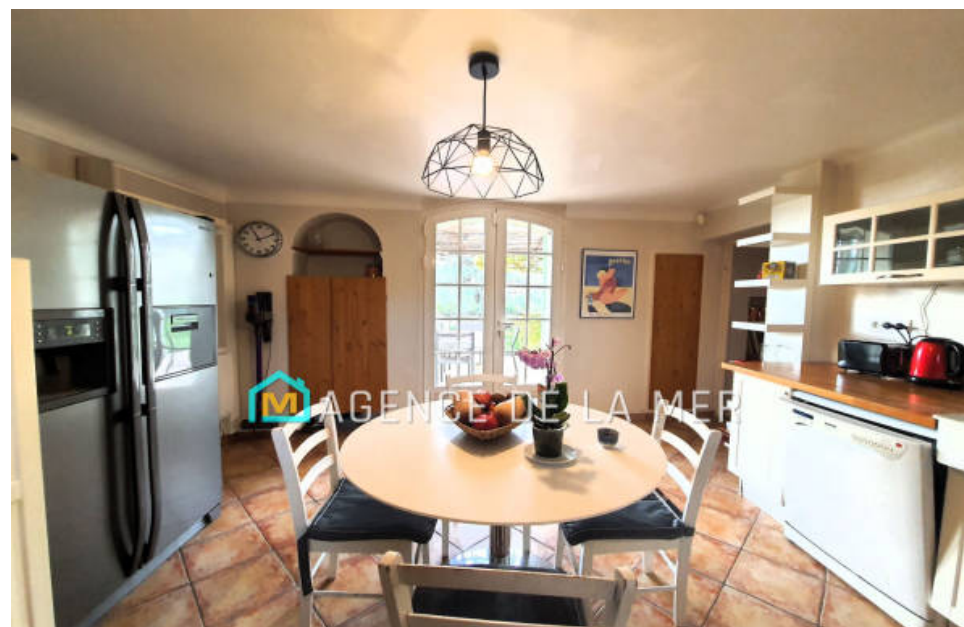

En position dominante au dessus du village du rouret, exposition sud et à 3mn de tous commerces et écoles, maison discrètement mitoyenne de 130m² sur terrain de 1600m² piscinable au calme avec vue panoramique. Cette maison initialement édifiée en 1870 pour une partie a été agrandie et rénové en 1997. Séjour salle à manger de 43m², cuisine indépendante équipé donnant sur terrasse, 3 chambres dont 1 au rez-de-chaussé, 2 à l'étage avec placards dont 1 avec douche, 1 salles de douche rez-de-chaussé + wc indépendant. Grande chambre dans mazel extérieur (possibilité de création salle de bains et wc) et bureau indépendant - soit 35m² de surfaces annexes extérieures à la maison principale. Vide sanitaire à usage de cave avec cumulus maison très lumineuse ouvrant sur terrain de 1600m² avec oliviers centenaires et magnifique tilleul 4/5 stationnements, portail électrique maison atypique, beaucoup de charme, fort potentiel. Différences de niveau avec diverses marches au rez-de-chaussé entre salon / salle à manger / cuisine. Clim réversible dans les 2 chambres à l'étage, cuisine + séjour. Pour tous renseignements complémentaires ou demande de visite 0660812280 tracfin : conformément à ...

AGENCE DE LA MER - SAS AGENCE FUNEL

400 Av de la mer Mandelieu COTTAGE - 06210 MANDELIEU-LA-NAPOULE

[Contacter l'agence](#)

[Voir tous les biens de cette agence](#)