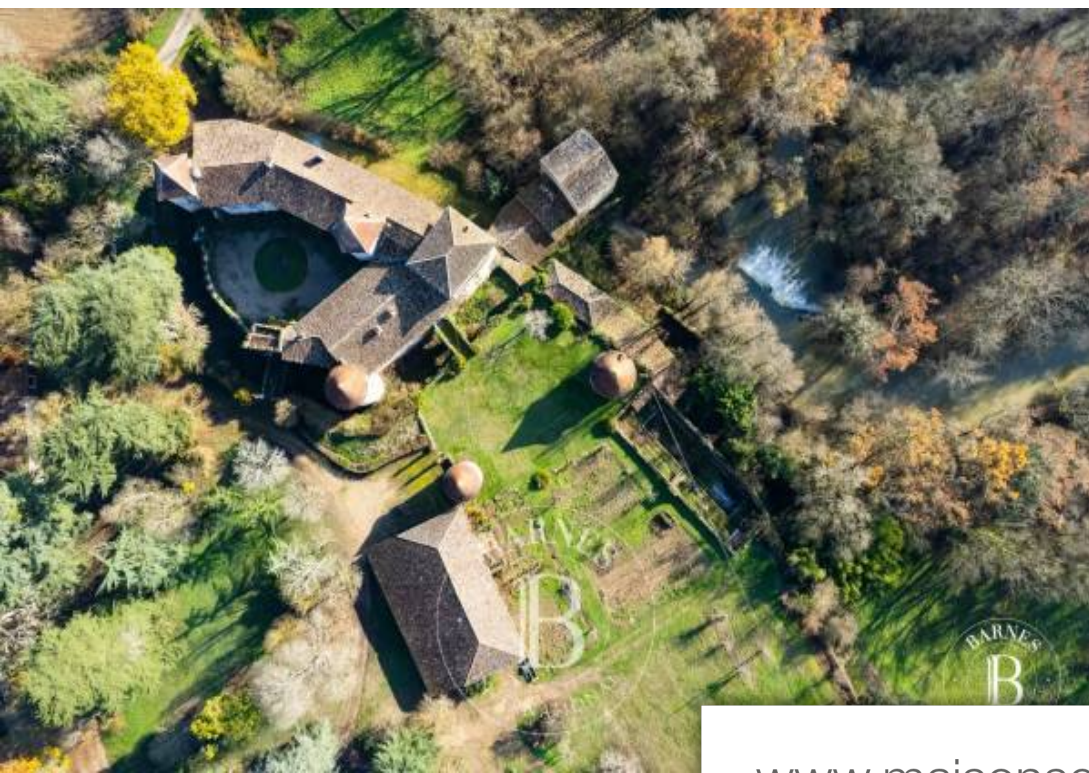

www.maisonsetappartements.fr